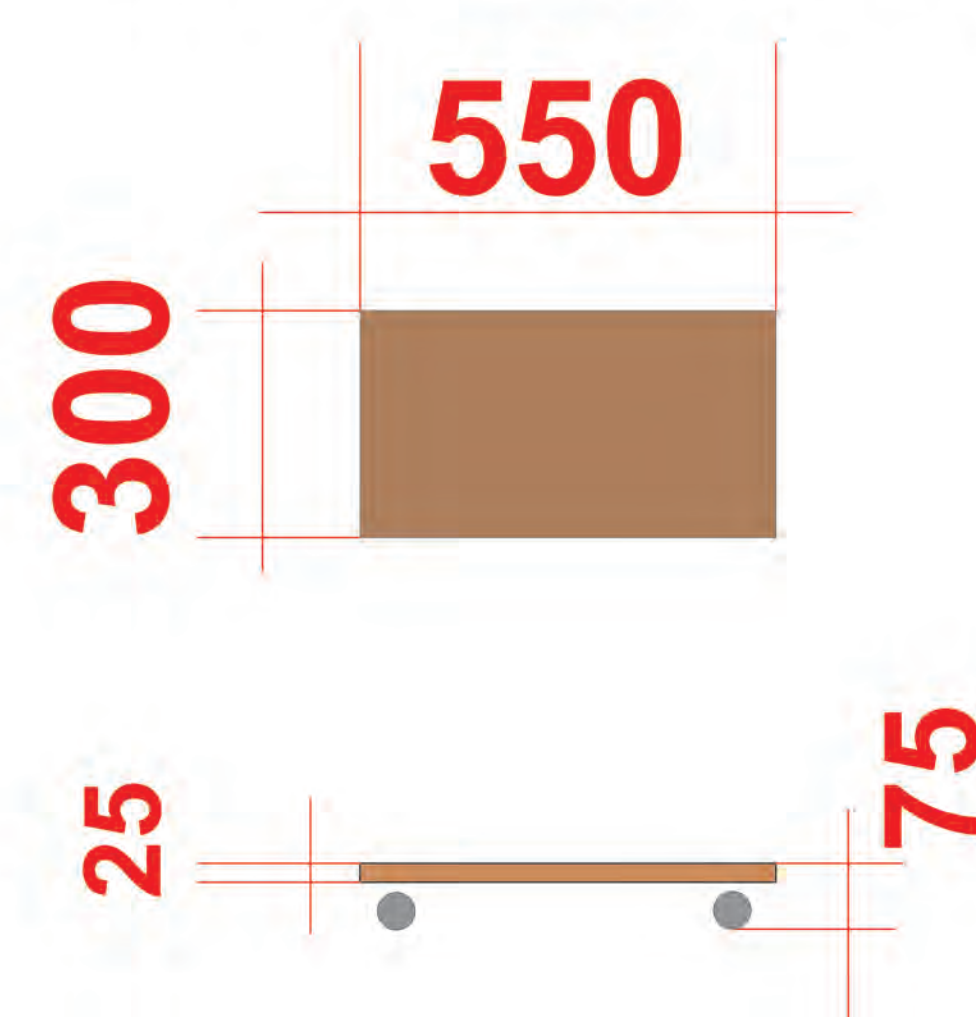

# 1. Заседателна маса 5600 x 2200/H750

## 2. Бюро : 1700 x 800/H750

**12. Шкаф документи :  
600 x 400/Н900**

**8.Гишета :  
2600 x 1100/Н900**

**14.Шкаф документи :  
900 x 400/Н1922**

**15.Ниска маса :  
600 x 450/Н450**

**16.Поставка за компютър :  
550 x 300/Н75**

# заседаателна маса конферентна зала