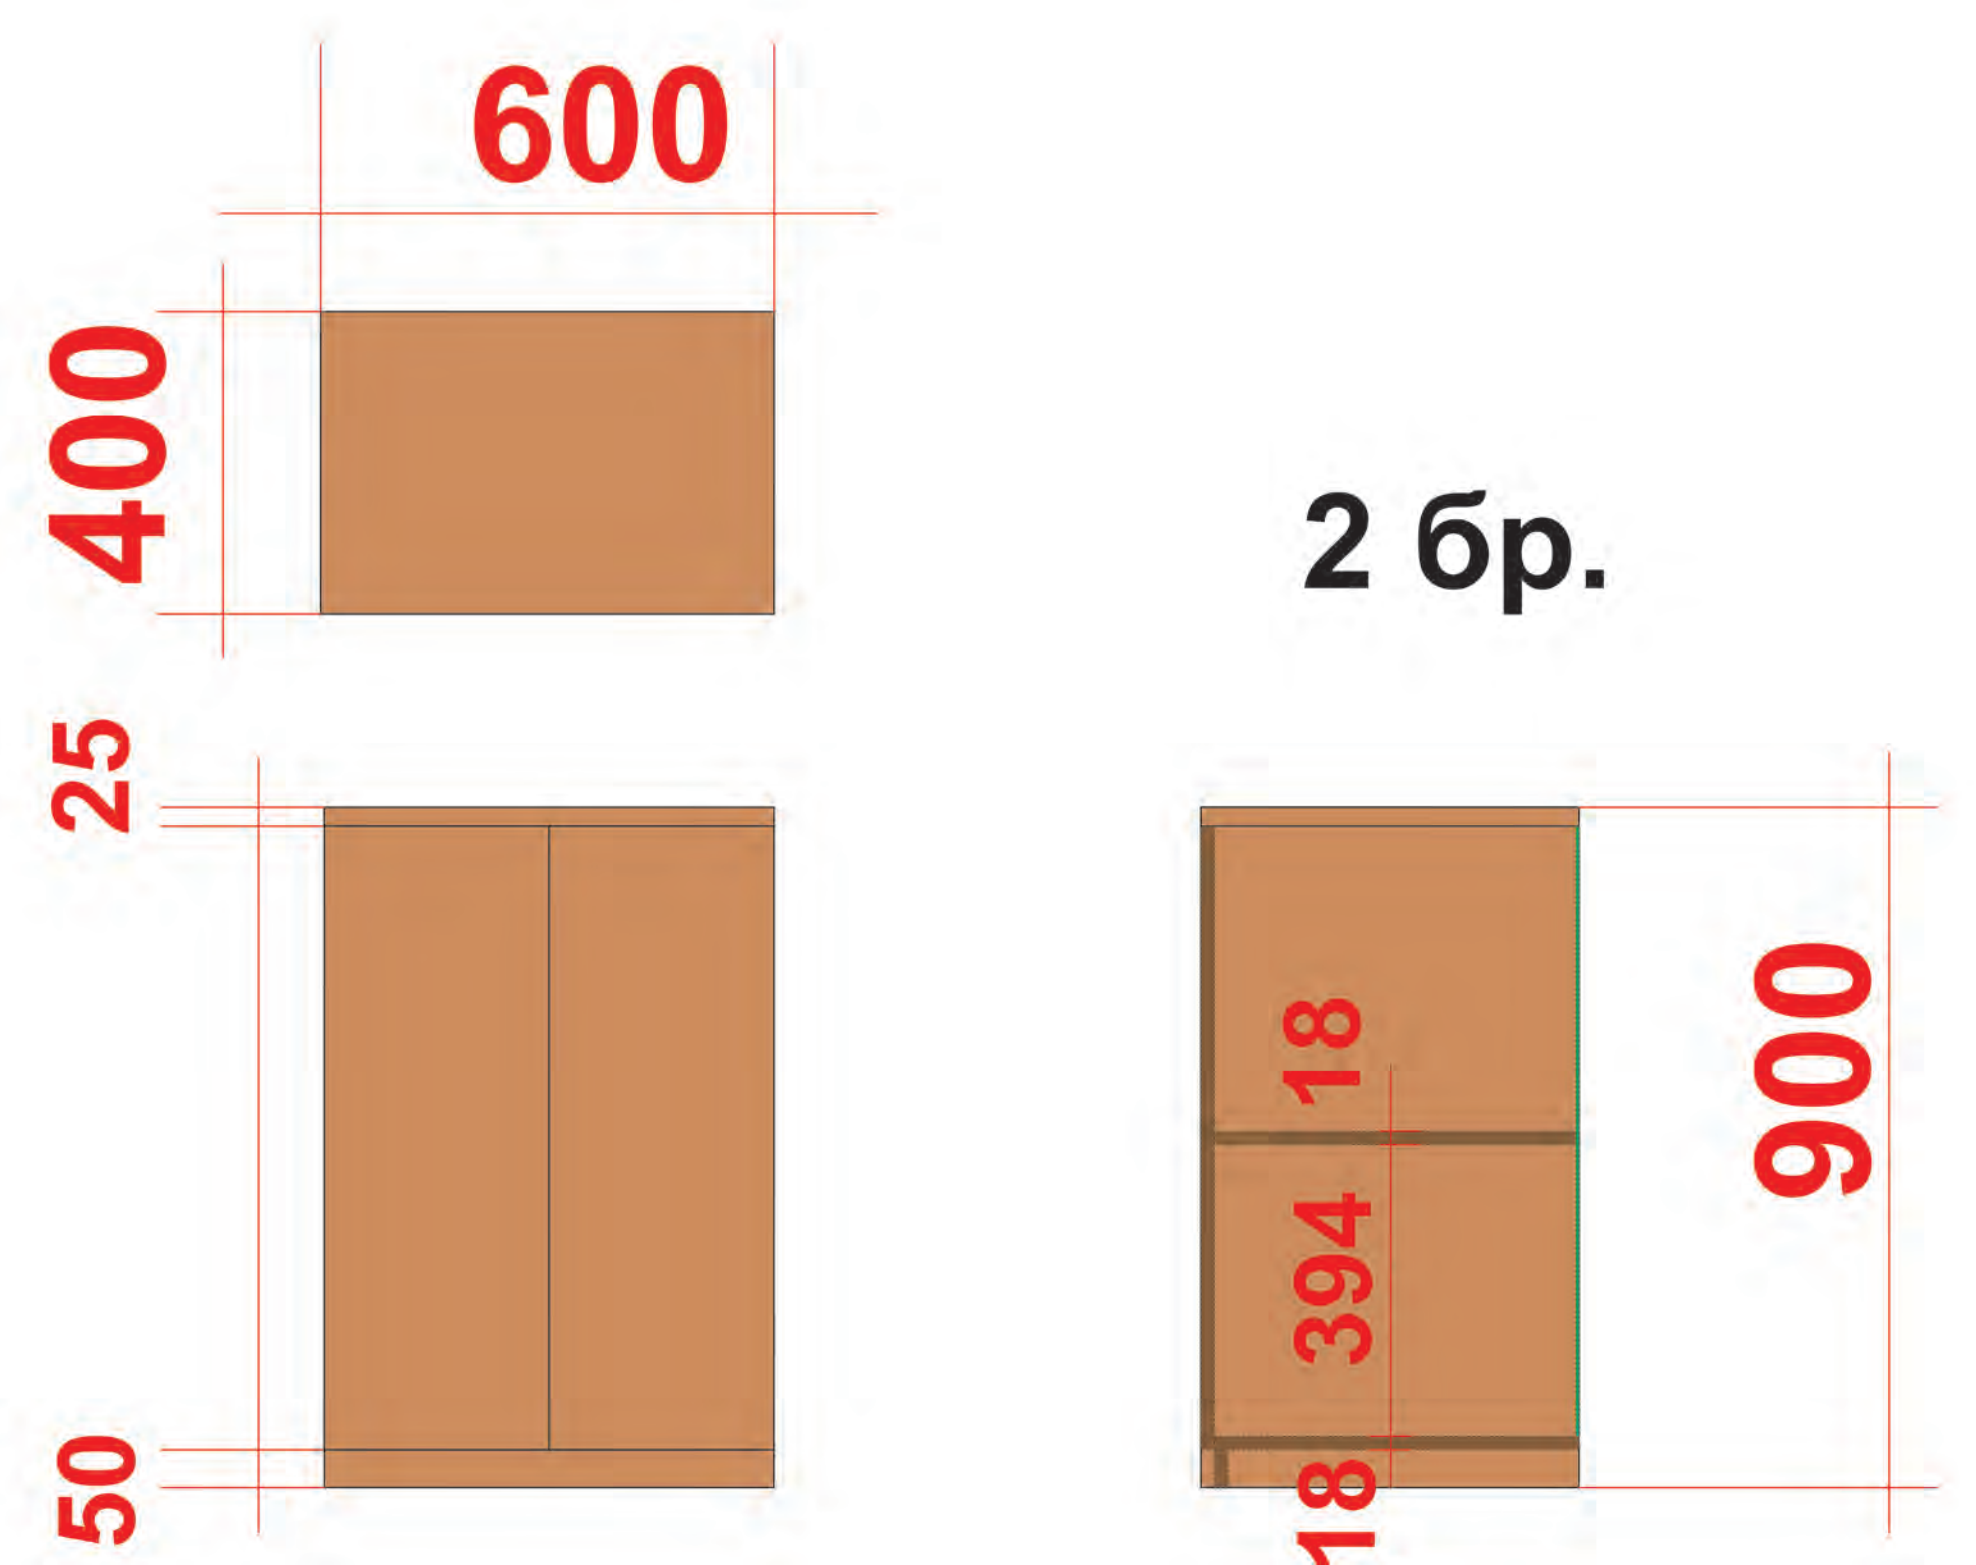

# 1. Заседателна маса 5600 x 2200/H750

## 2. Бюро : 1700 x 800/H750

## 3./9. Бюро : 1600 x 750/H750

**4./10. Помощно бюро - шкаф :  
1000 x 500/Н750**

**5. Шкаф документи :  
1000 x 400/Н750**

**6. : 900 x 400/Н1922**

**7./13. Шкаф документи :  
900 x 400/Н900**

**11. Шкаф копирна машина  
800 x 600/Н650**

**12. Шкаф документи :  
600 x 400/Н900**

**8.Гишета :  
2600 x 1100/Н900**

**14.Шкаф документи :  
900 x 400/Н1922**

**15.Ниска маса :  
600 x 450/Н450**

**16.Поставка за компютър :  
550 x 300/Н75**