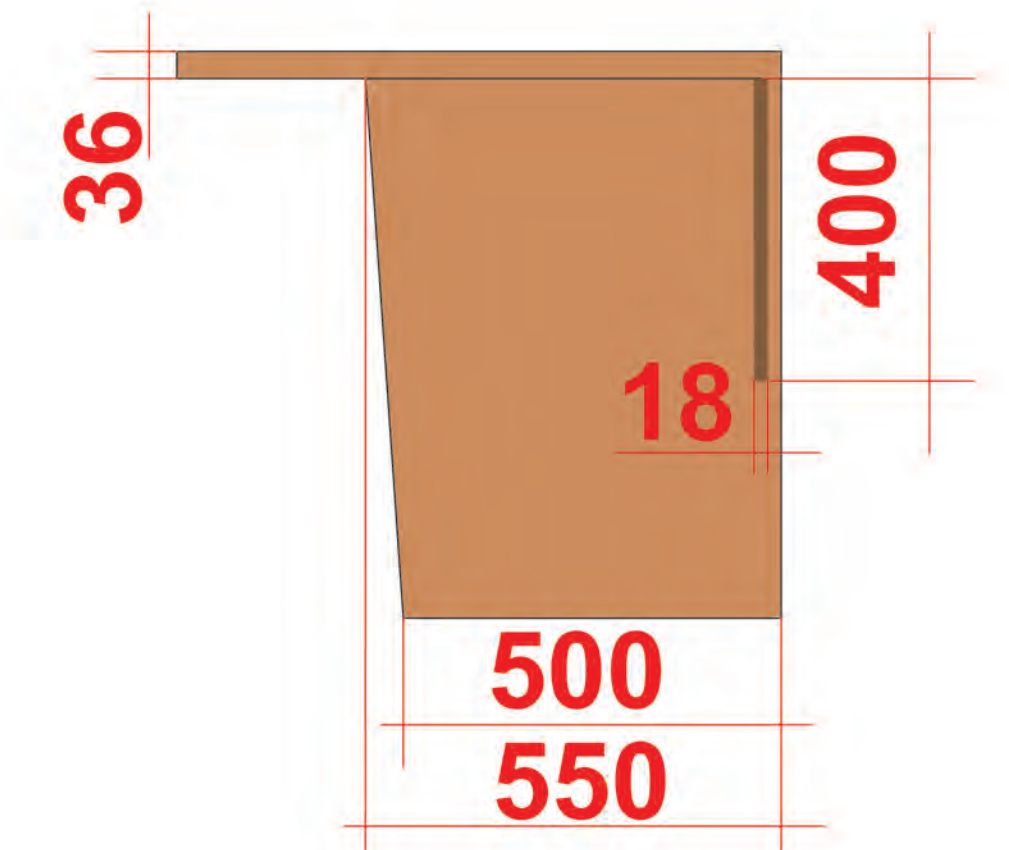

## А.МЕБЕЛИ СТУДЕНТСКИ СЪВЕТ

- 1.Заседателна маса: 5600 x 2200/Н750 - 1бр.;
- 2.Бюро : 1700 x 800/Н750 - 1 бр.;
- 3.Бюро : 1600 x 750/Н750 - 2 бр.;
- 4.Помощно бюро-шкаф : 1000 x 500/Н750 - 3 бр.;
- 5.Шкаф за документи : 1000 x 400/Н750 - 1бр.;
- 6.Шкаф за документи : 900 x 400/Н1922 - 4бр.;
7. Шкаф документи : 900 x 400/Н900 - 1 бр..

## Б.МЕБЕЛИ УНИВЕРСИТЕТСКИ КУЛТУРЕН ЦЕНТЪР

- 8.Гишетура: 2600 x 1100/Н900 - 1бр.;
- 9.Бюро : 1600 x 750/Н750 - 2 бр.;
- 10.Помощно бюро-шкаф : 1000 x 500/Н750 - 2 бр.;
- 11.Шкаф за копирна машина : 800 x 600/Н650 - 1бр.;
- 12.Шкаф за документи : 600 x 400/Н900 - 2бр.;
- 13.Шкаф за документи : 900 x 400/Н900 - 2 бр.;
- 14.Шкаф за документи : 900 x 400/Н1922 - 2 бр.;
- 15.Ниска маса : 600 x 450/Н450 - 1бр.;
- 16.Поставка за компютър : 300 x 550/Н75 - 5 бр.

# 1. Заседателна маса 5600 x 2200/H750

## 2. Бюро : 1700 x 800/H750