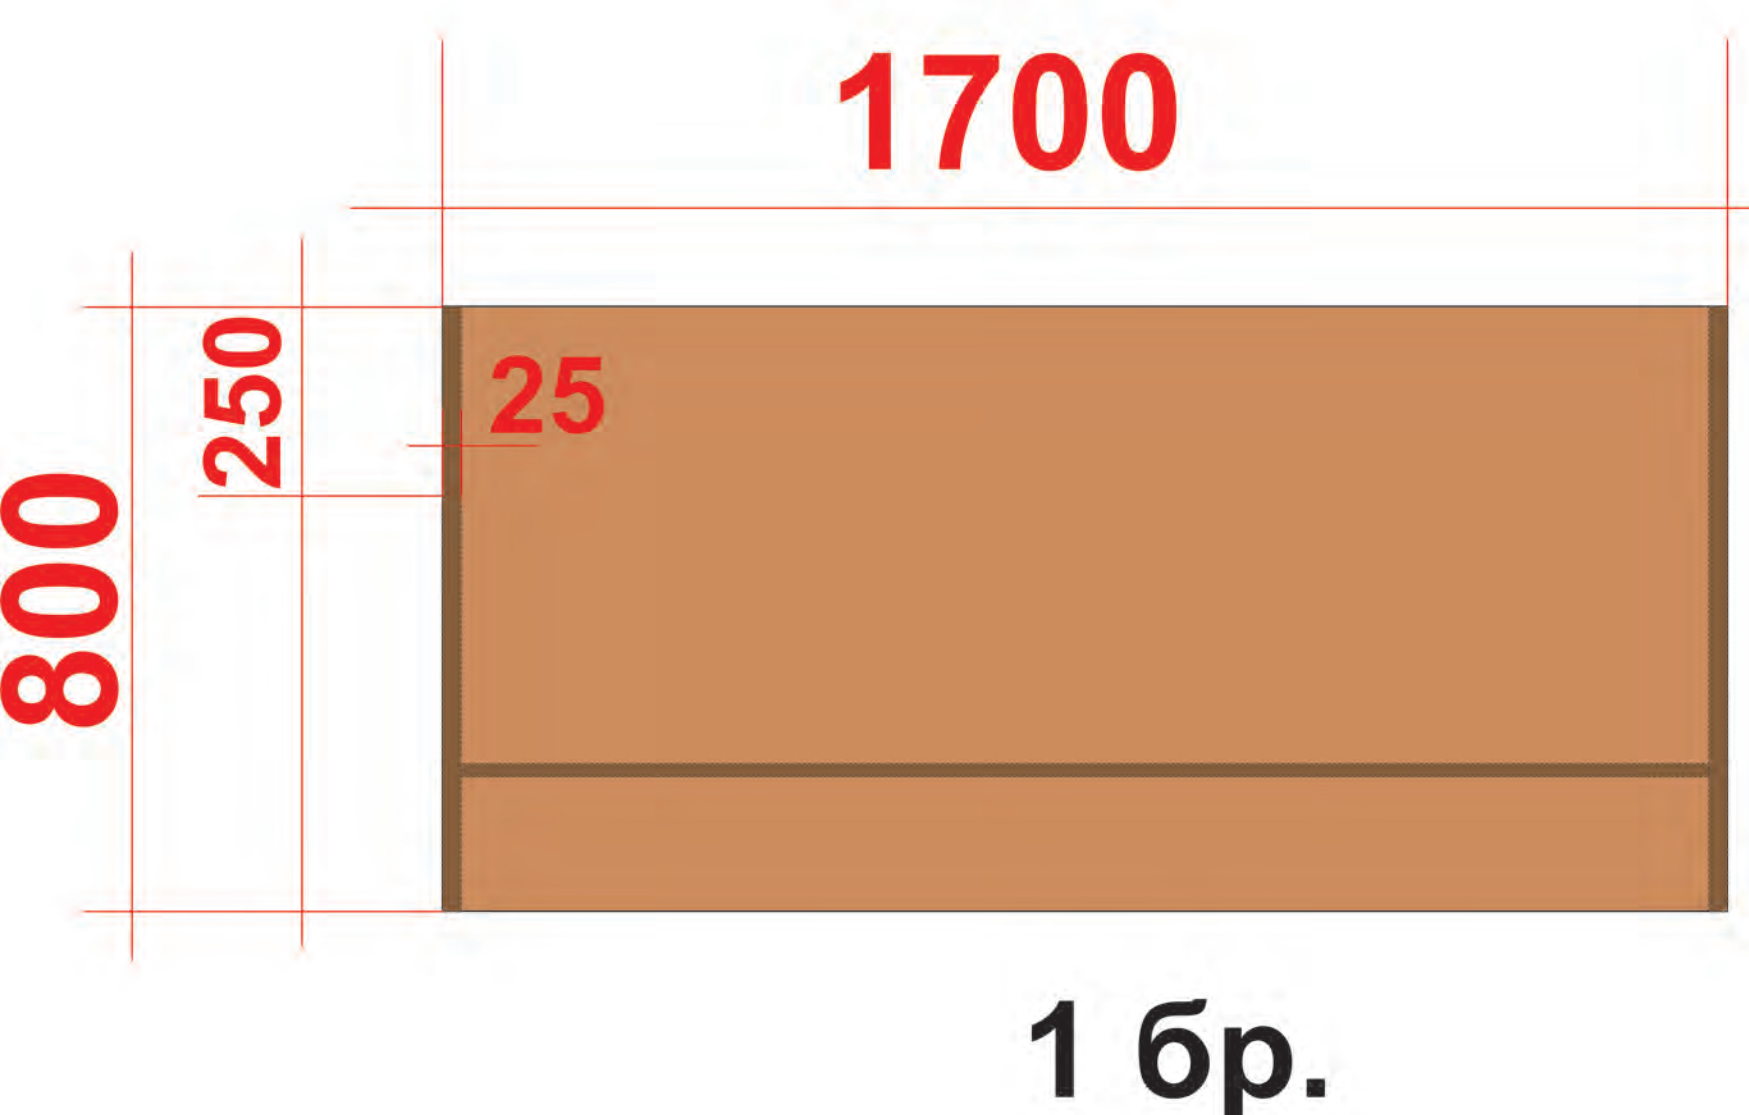

## А.МЕБЕЛИ СТУДЕНТСКИ СЪВЕТ

- 1.Заседателна маса: 5600 x 2200/Н750 - 1бр.;
- 2.Бюро : 1700 x 800/Н750 - 1 бр.;
- 3.Бюро : 1600 x 750/Н750 - 2 бр.;
- 4.Помощно бюро-шкаф : 1000 x 500/Н750 - 3 бр.;
- 5.Шкаф за документи : 1000 x 400/Н750 - 1бр.;
- 6.Шкаф за документи : 900 x 400/Н1922 - 4бр.;
7. Шкаф документи : 900 x 400/Н900 - 1 бр..

# 1. Заседателна маса 5600 x 2200/H750

## 2. Бюро : 1700 x 800/H750