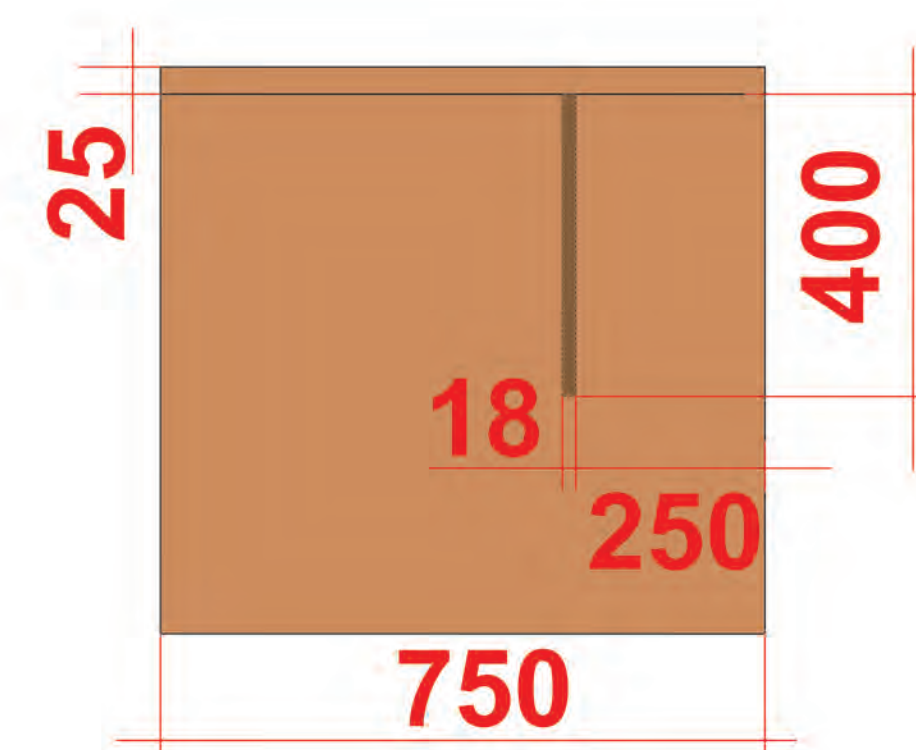

**5. Шкаф документи :
1000 x 400/Н750**

3./9. Бюро : 1600 x 750/H750