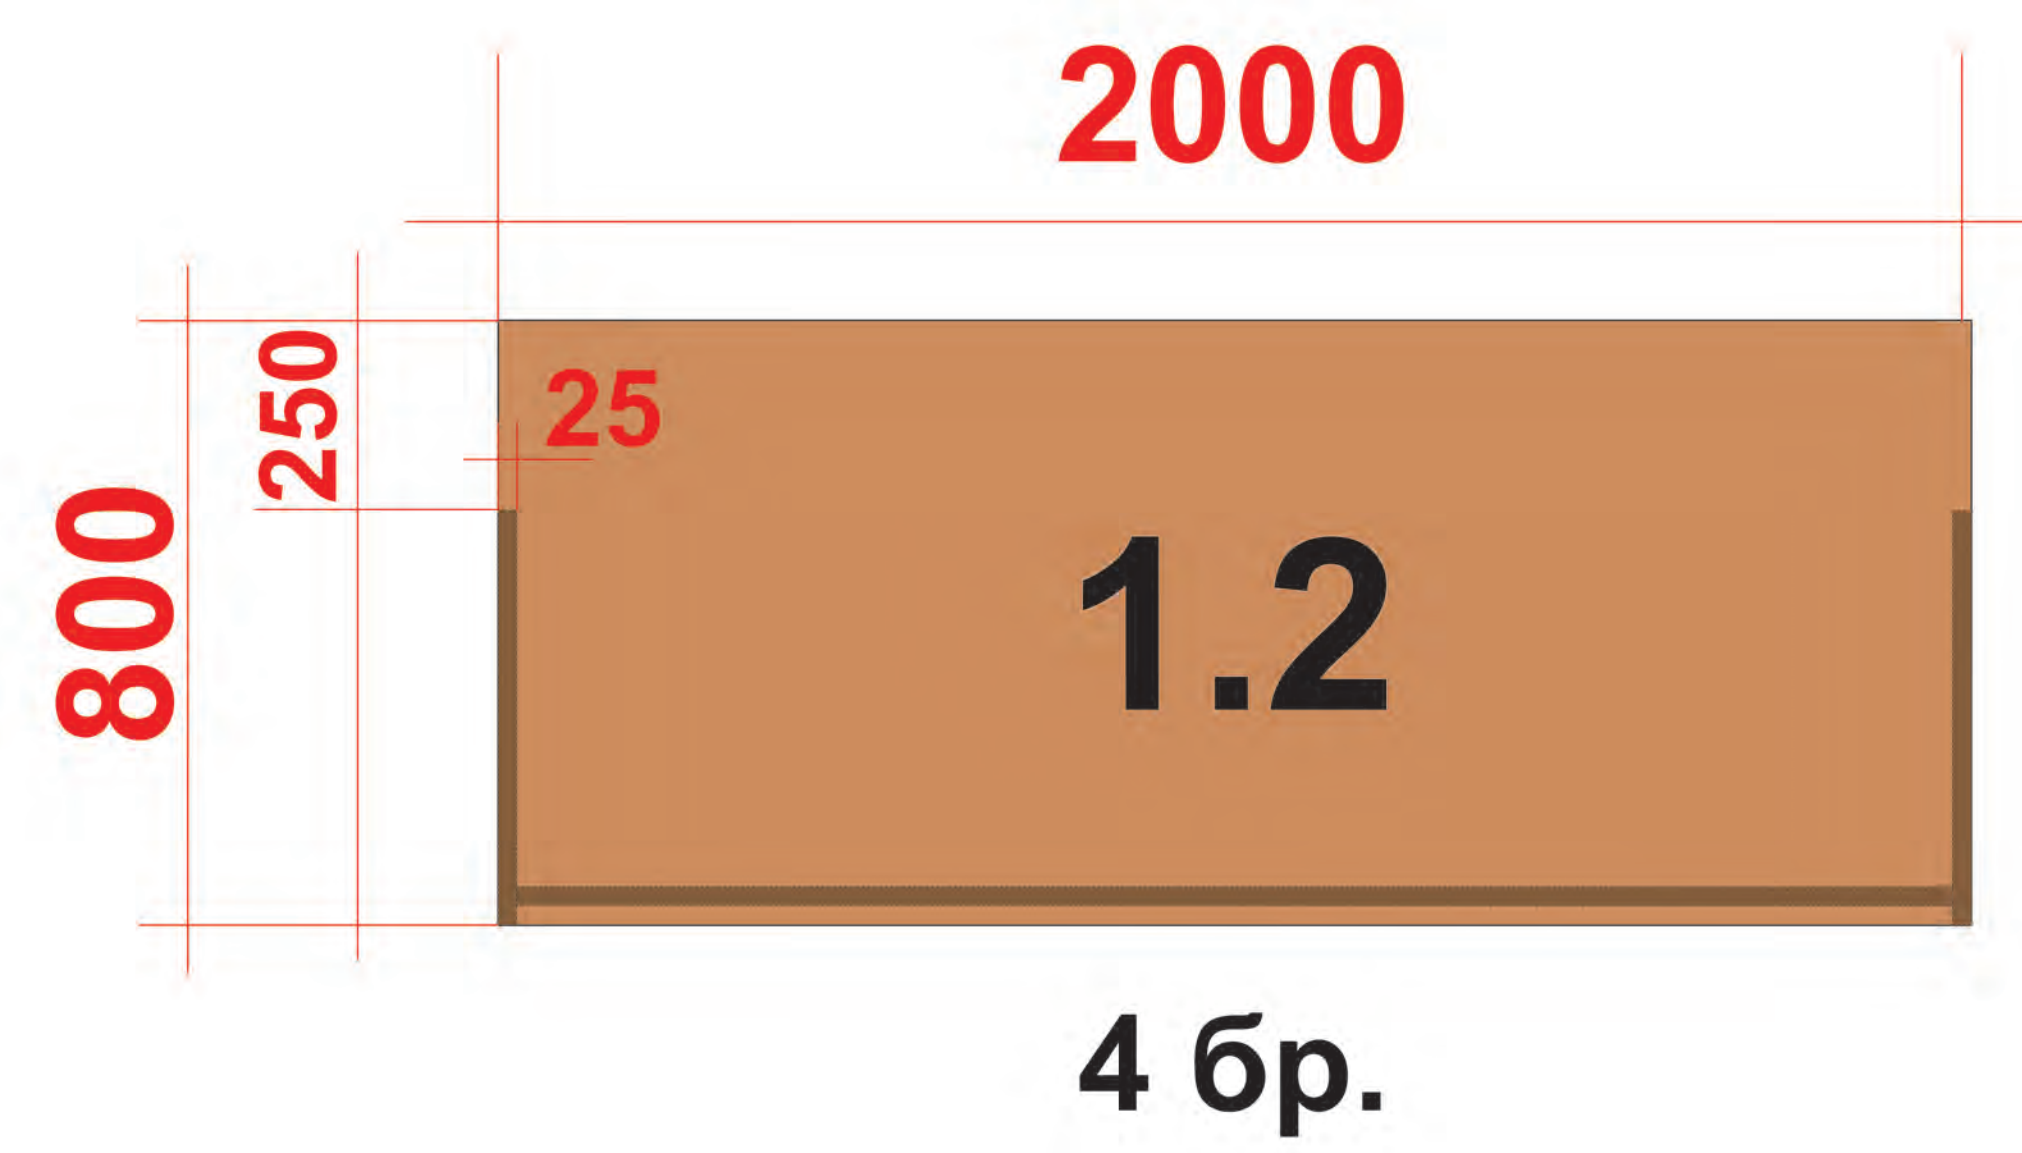

## А.МЕБЕЛИ СТУДЕНТСКИ СЪВЕТ

- 1.Заседателна маса: 5600 x 2200/Н750 - 1бр.;
- 2.Бюро : 1700 x 800/Н750 - 1 бр.;
- 3.Бюро : 1600 x 750/Н750 - 2 бр.;
- 4.Помощно бюро-шкаф : 1000 x 500/Н750 - 3 бр.;
- 5.Шкаф за документи : 1000 x 400/Н750 - 1бр.;
- 6.Шкаф за документи : 900 x 400/Н1922 - 4бр.;
7. Шкаф документи : 900 x 400/Н900 - 1 бр..

# 1. Заседателна маса 5600 x 2200/H750

## 2. Бюро : 1700 x 800/H750