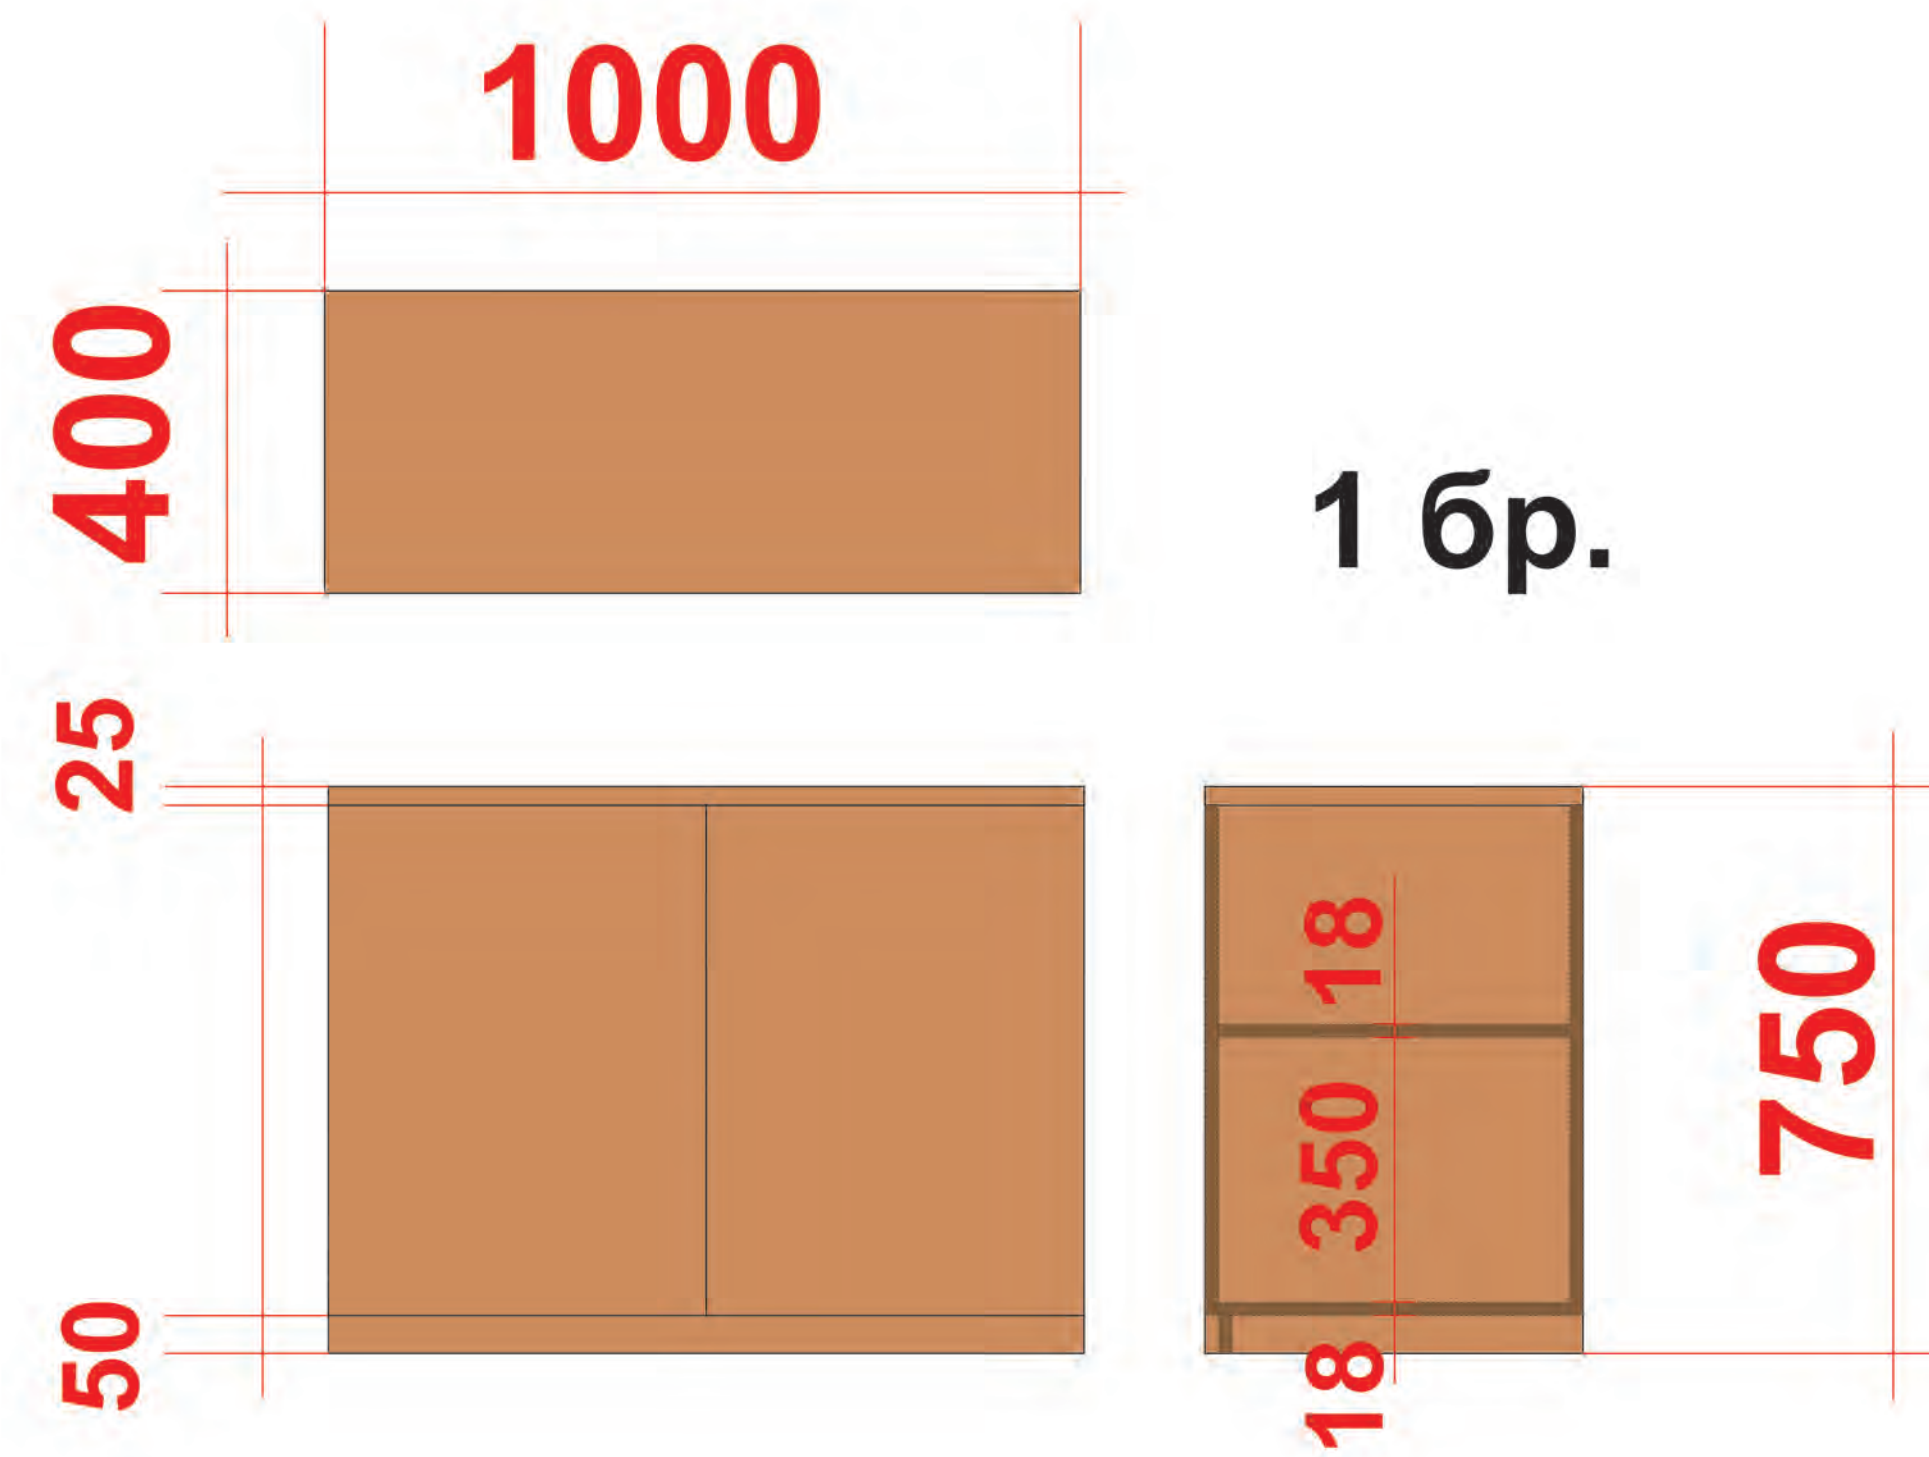

# 1. Заседателна маса 5600 x 2200/H750

## 2. Бюро : 1700 x 800/H750

## 3./9. Бюро : 1600 x 750/H750

**4./10. Помощно бюро - шкаф :  
1000 x 500/Н750**

**5. Шкаф документи :  
1000 x 400/Н750**

**6. : 900 x 400/Н1922**

**7./13. Шкаф документи :  
900 x 400/Н900**

**11. Шкаф копирна машина  
800 x 600/Н650**

**12. Шкаф документи :  
600 x 400/Н900**

**8.Гишета :  
2600 x 1100/Н900**

**14.Шкаф документи :  
900 x 400/Н1922**

**15.Ниска маса :  
600 x 450/Н450**

**16.Поставка за компютър :  
550 x 300/Н75**