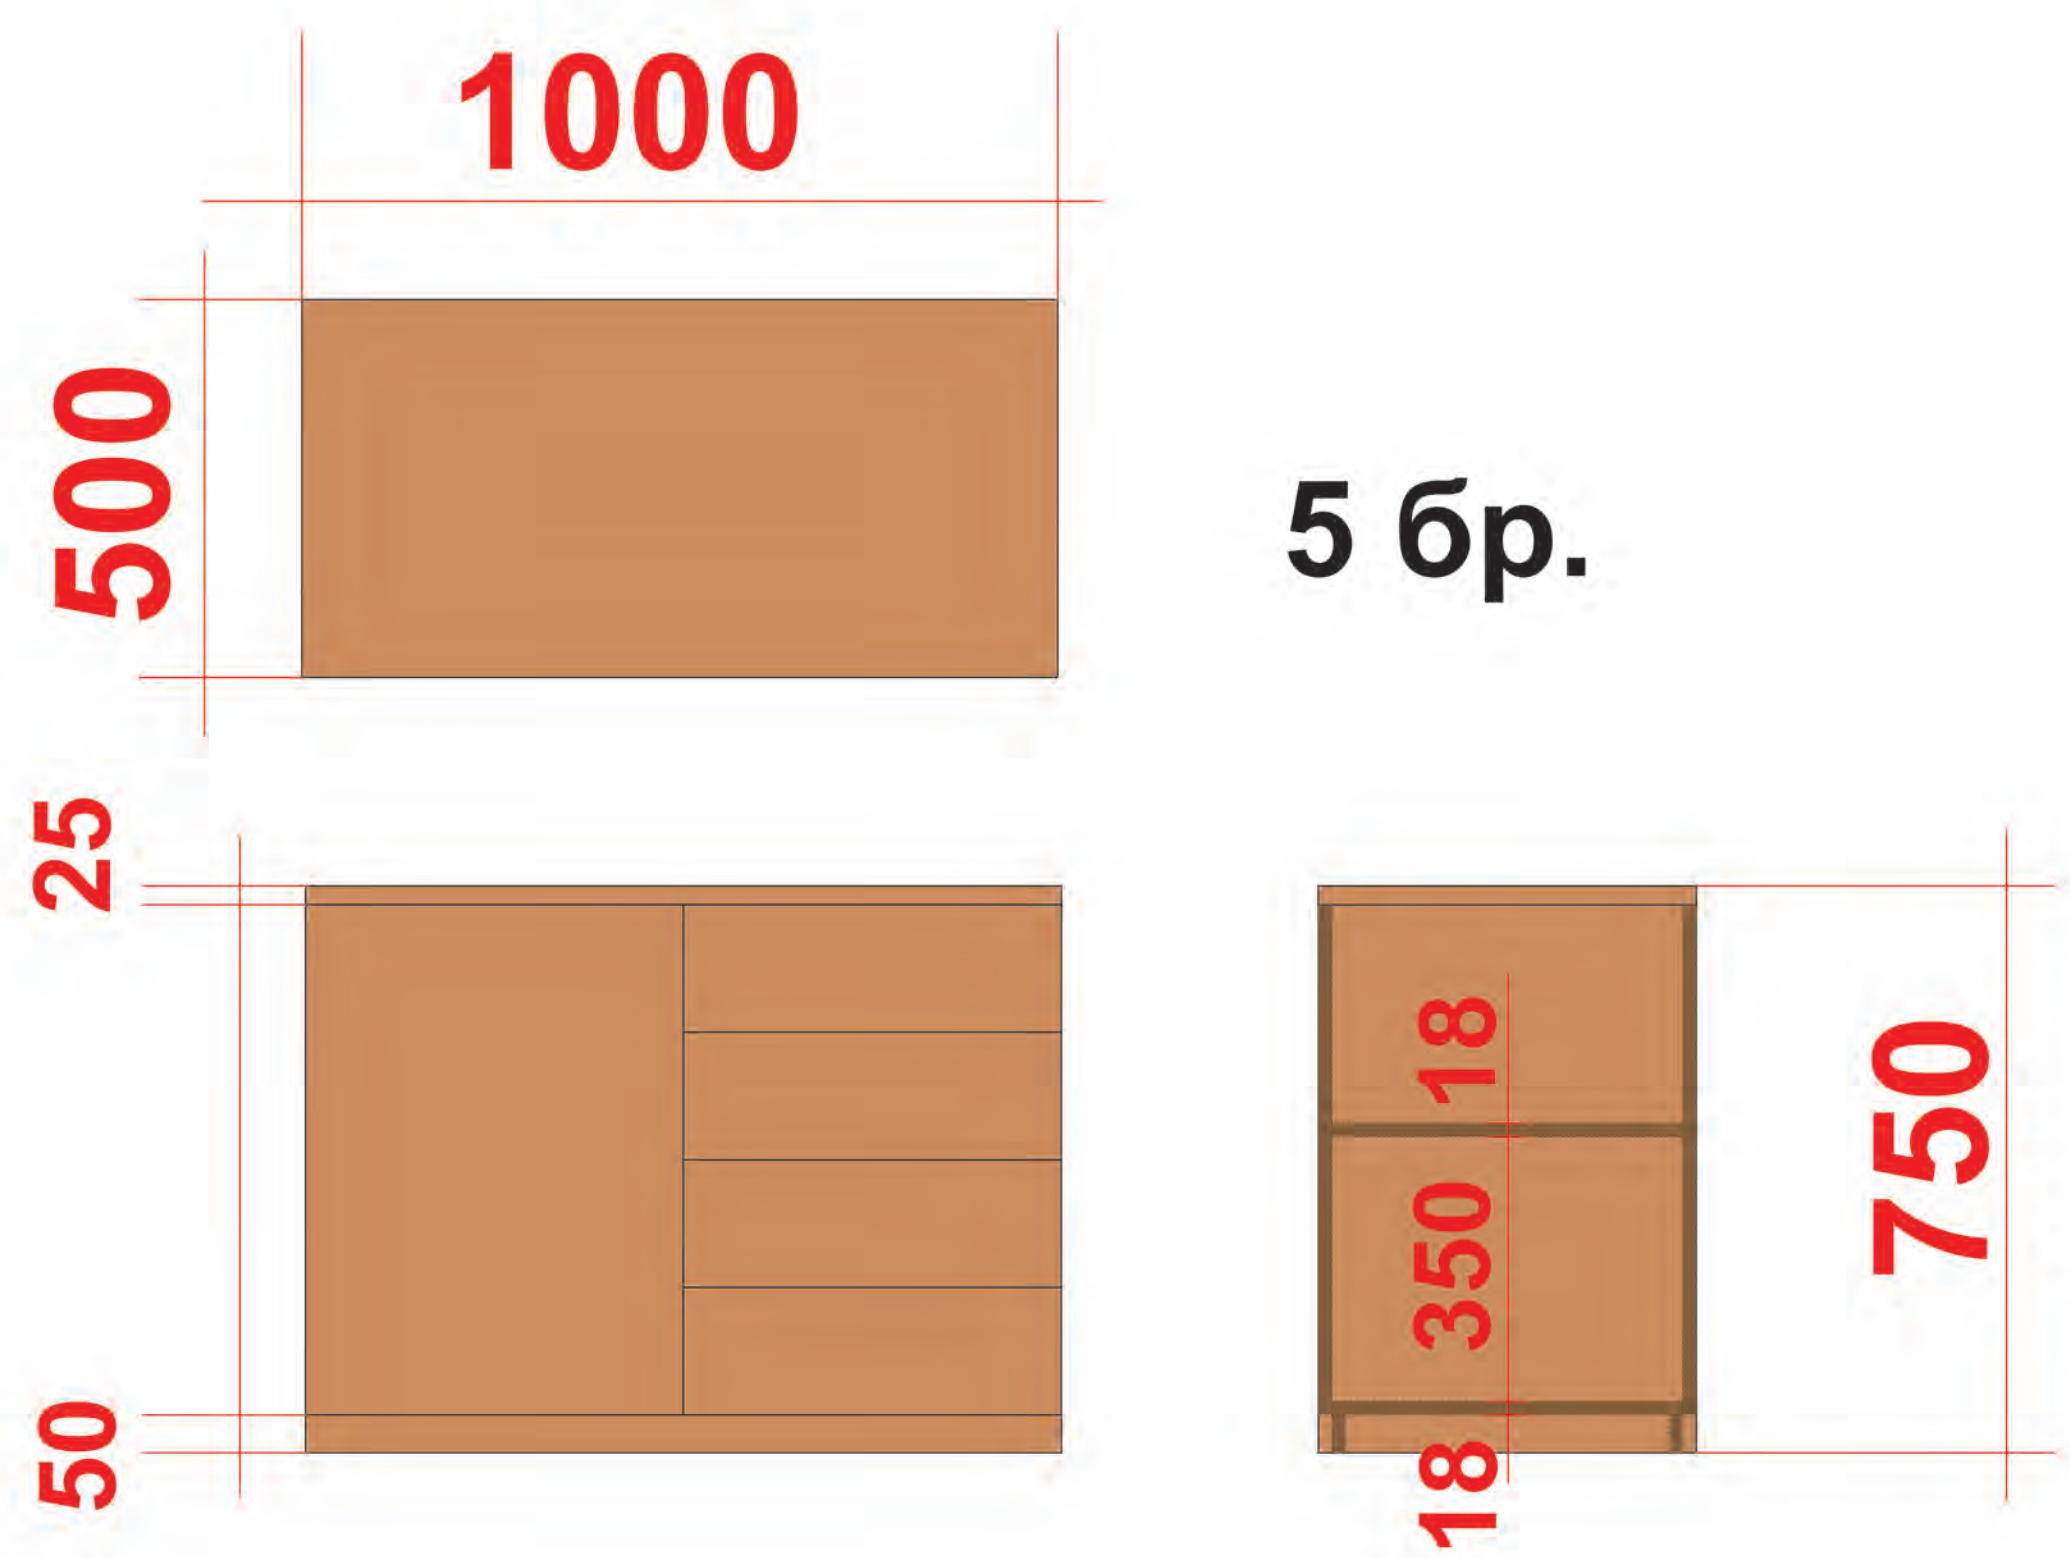

**4./10. Помощно бюро - шкаф :
1000 x 500/Н750**