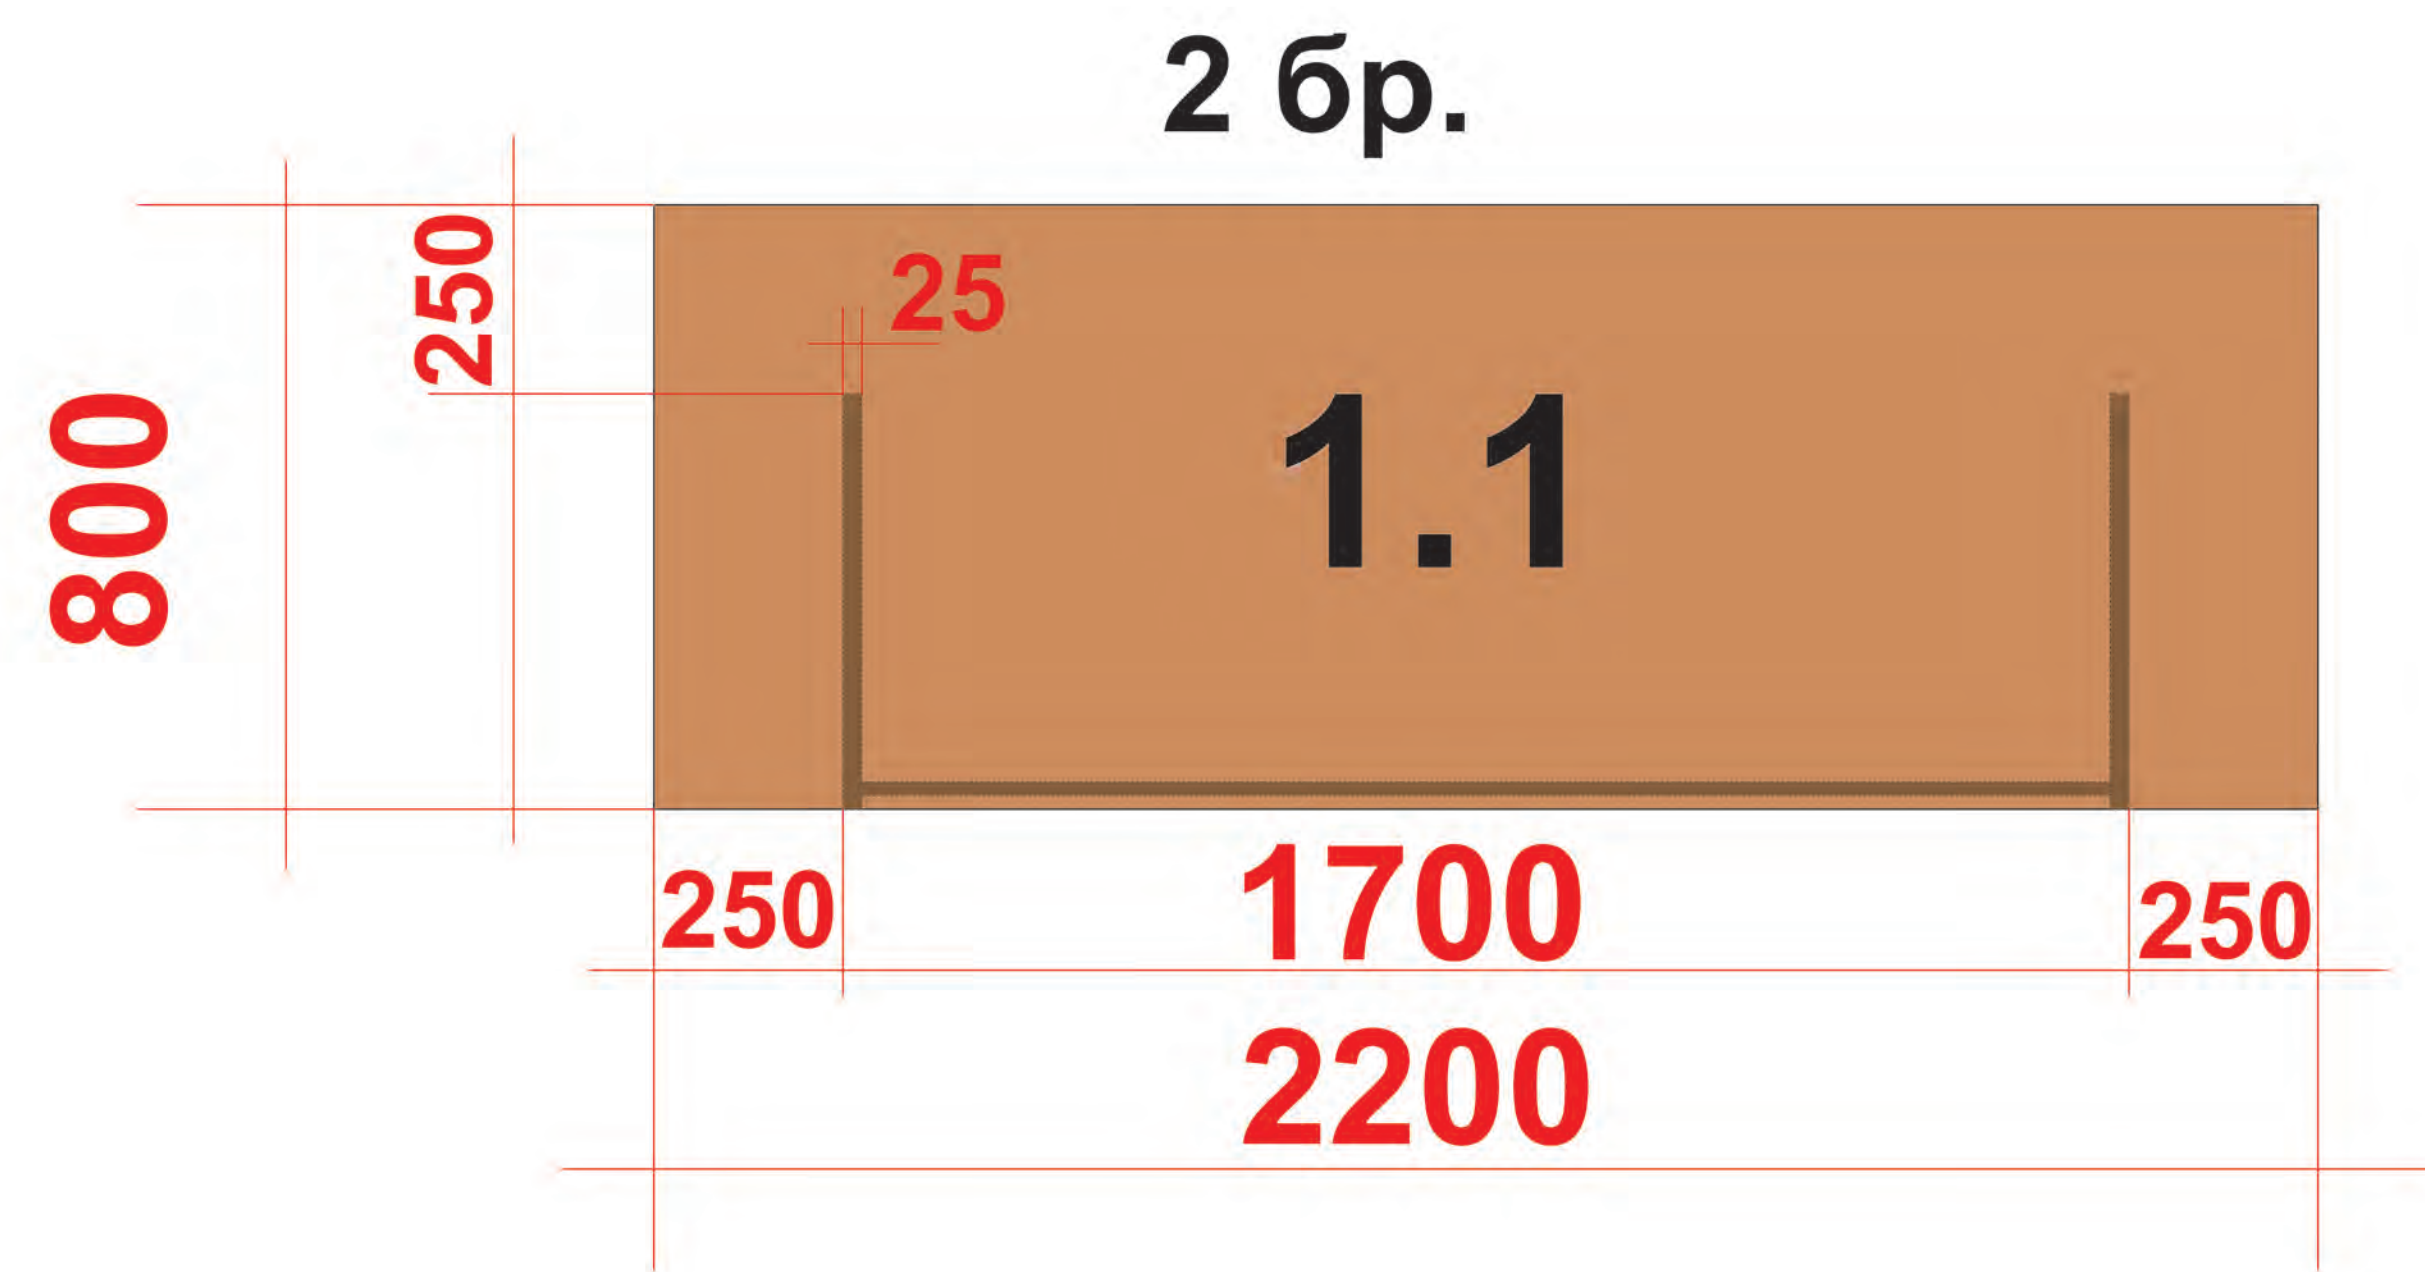

## А.МЕБЕЛИ СТУДЕНТСКИ СЪВЕТ

- 1.Заседателна маса: 5600 x 2200/Н750 - 1бр.;
- 2.Бюро : 1700 x 800/Н750 - 1 бр.;
- 3.Бюро : 1600 x 750/Н750 - 2 бр.;
- 4.Помощно бюро-шкаф : 1000 x 500/Н750 - 3 бр.;
- 5.Шкаф за документи : 1000 x 400/Н750 - 1бр.;
- 6.Шкаф за документи : 900 x 400/Н1922 - 4бр.;
7. Шкаф документи : 900 x 400/Н900 - 1 бр..

# 1. Заседателна маса 5600 x 2200/H750

## 2. Бюро : 1700 x 800/H750