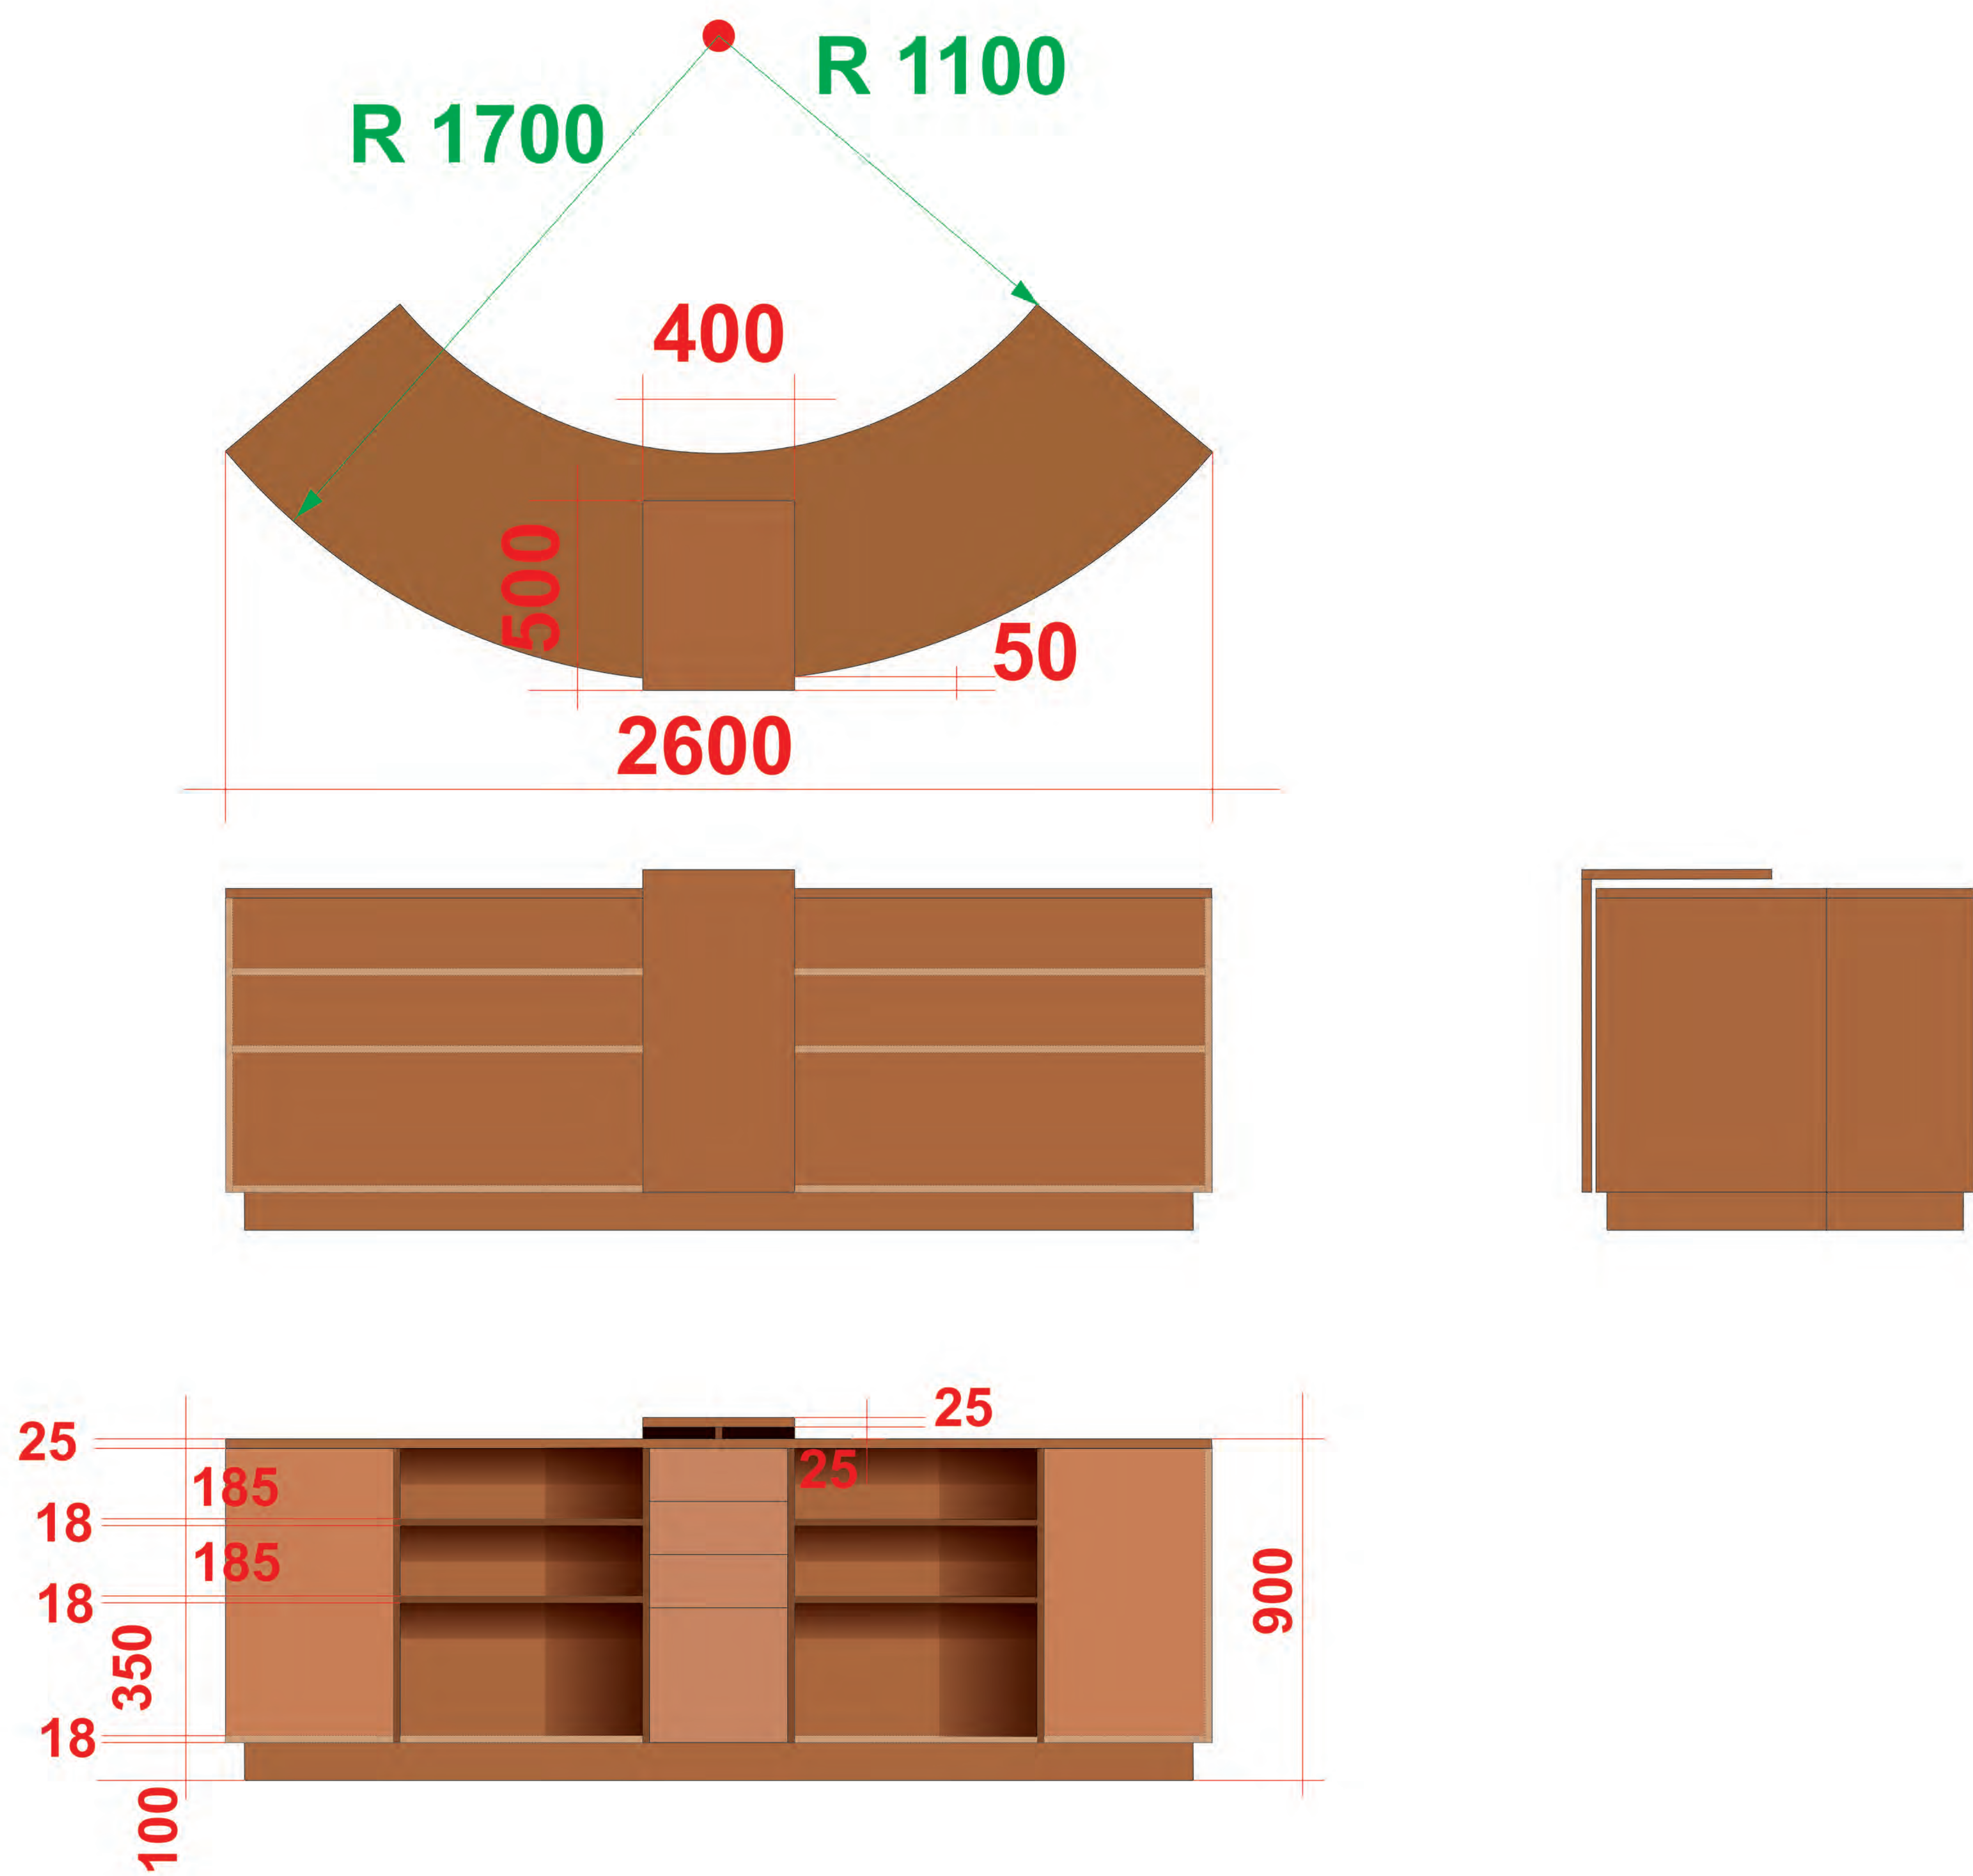

# 1. Заседателна маса 5600 x 2200/H750

## 2. Бюро : 1700 x 800/H750

## 3./9. Бюро : 1600 x 750/H750

**4./10. Помощно бюро - шкаф :  
1000 x 500/Н750**

**5. Шкаф документи :  
1000 x 400/Н750**

**6. : 900 x 400/Н1922**

**7./13. Шкаф документи :  
900 x 400/Н900**

**11. Шкаф копирна машина  
800 x 600/Н650**

**12. Шкаф документи :  
600 x 400/Н900**

**8.Гишета :  
2600 x 1100/Н900**

**14.Шкаф документи :  
900 x 400/Н1922**

**15.Ниска маса :  
600 x 450/Н450**

**16.Поставка за компютър :  
550 x 300/Н75**