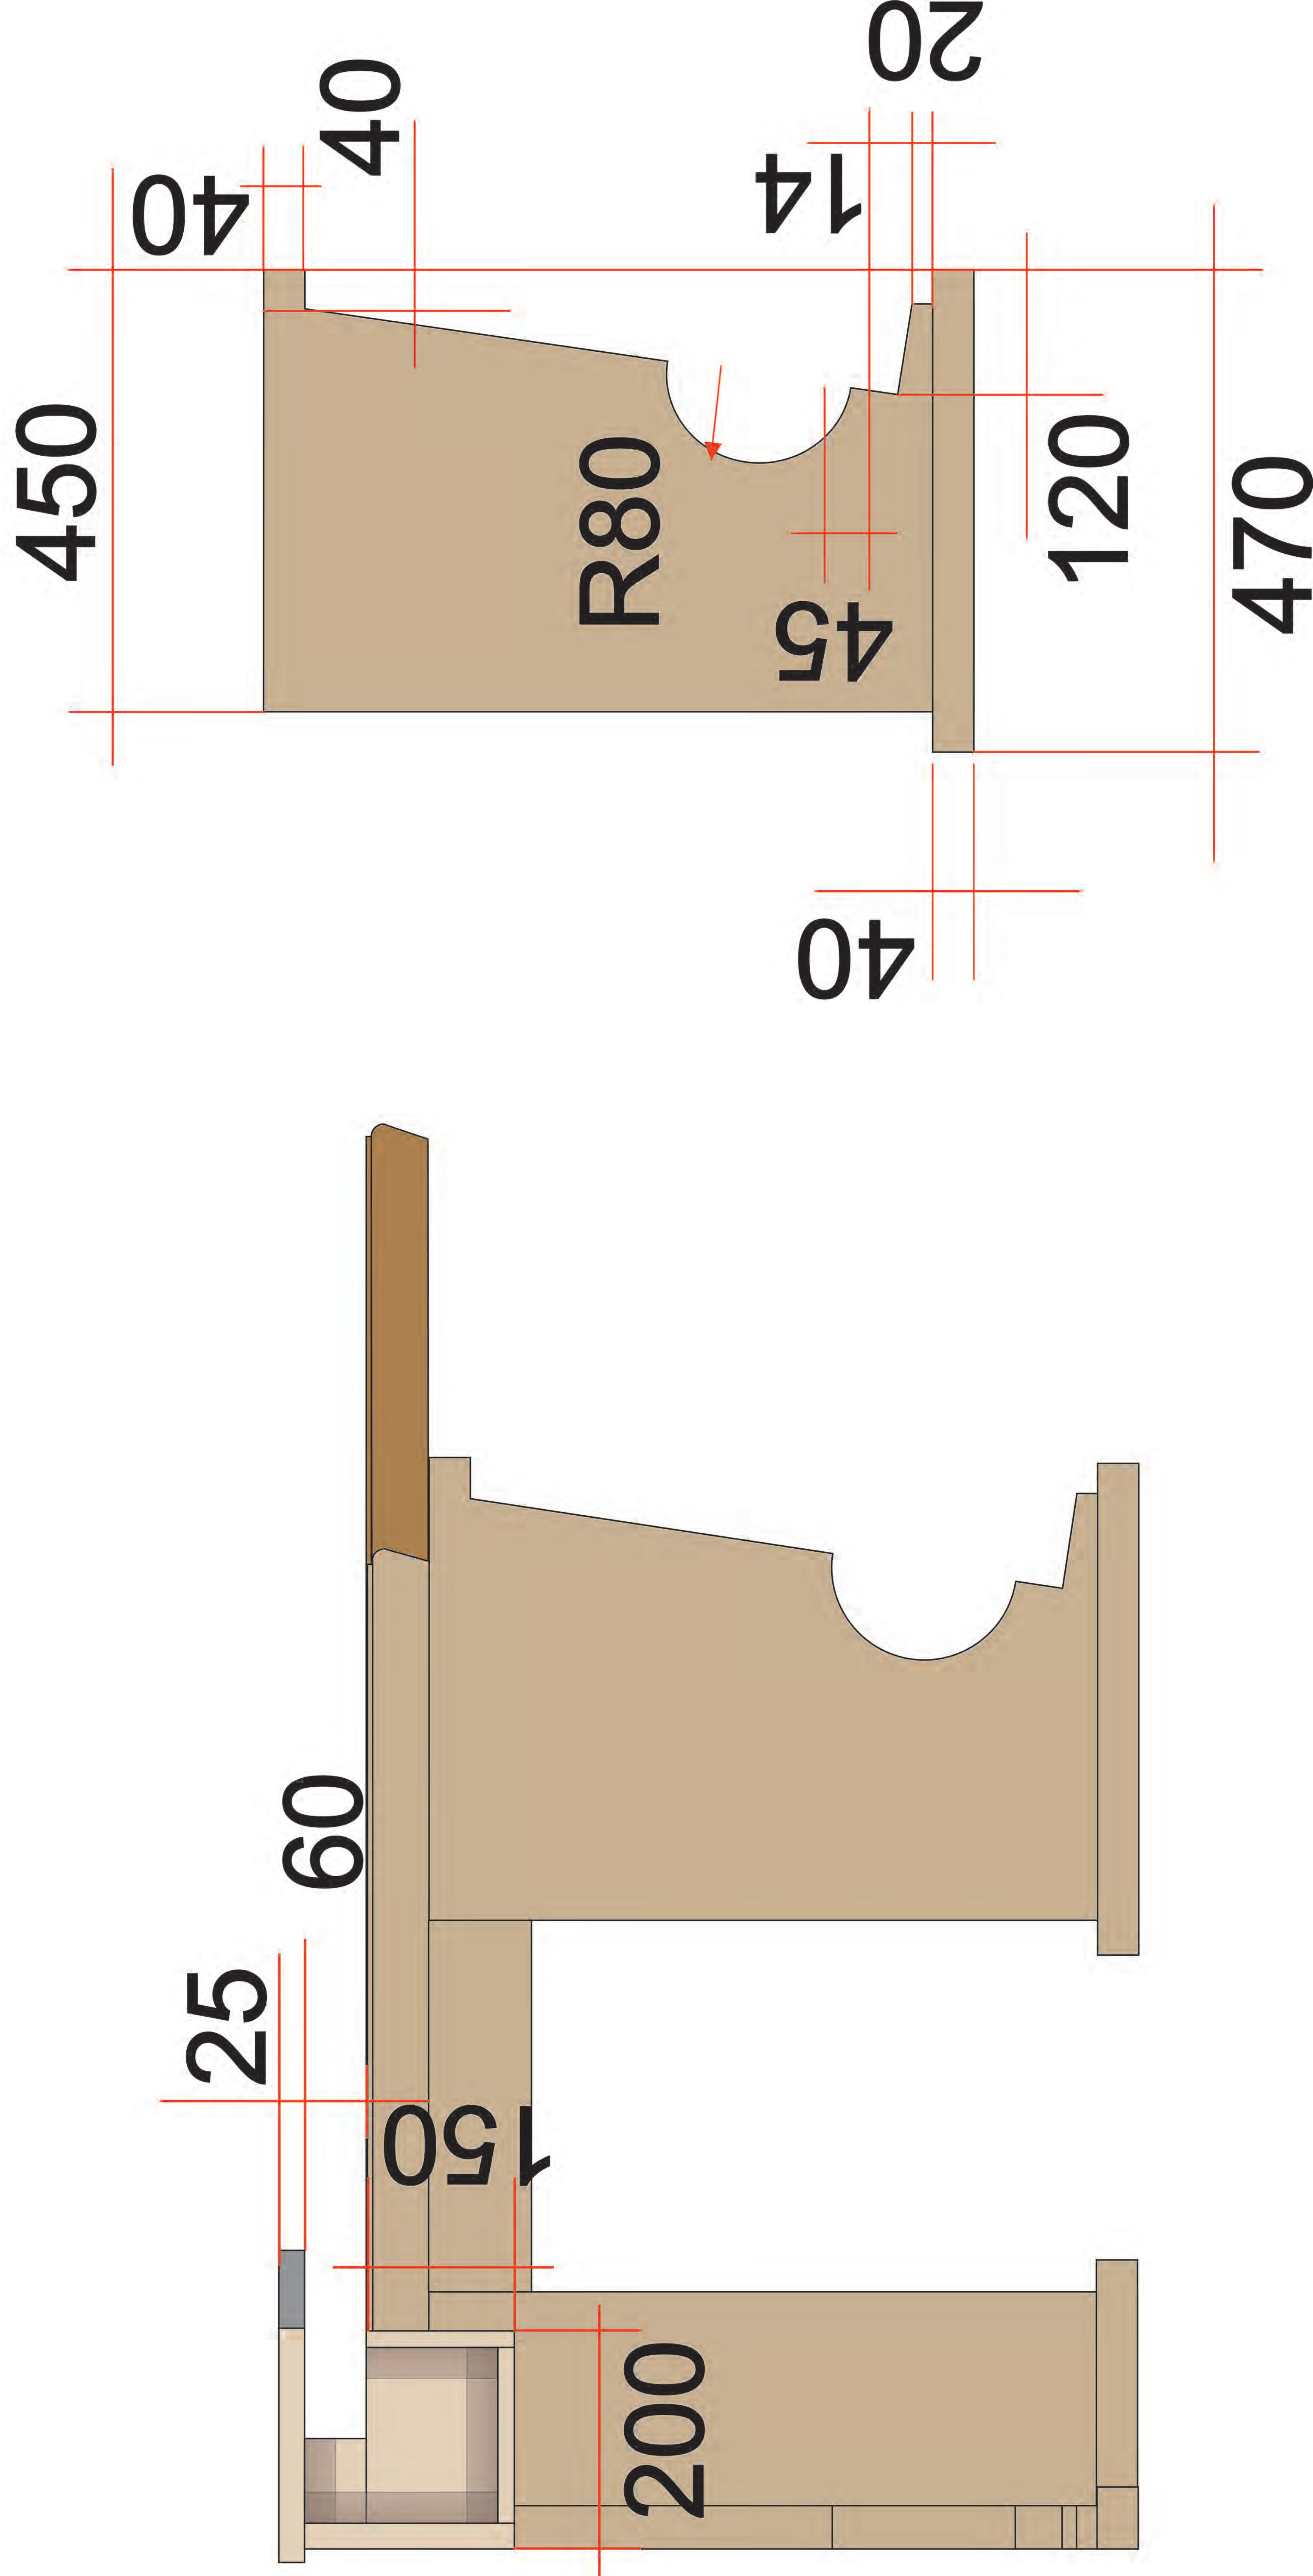

заседаателна маса конферентна зала