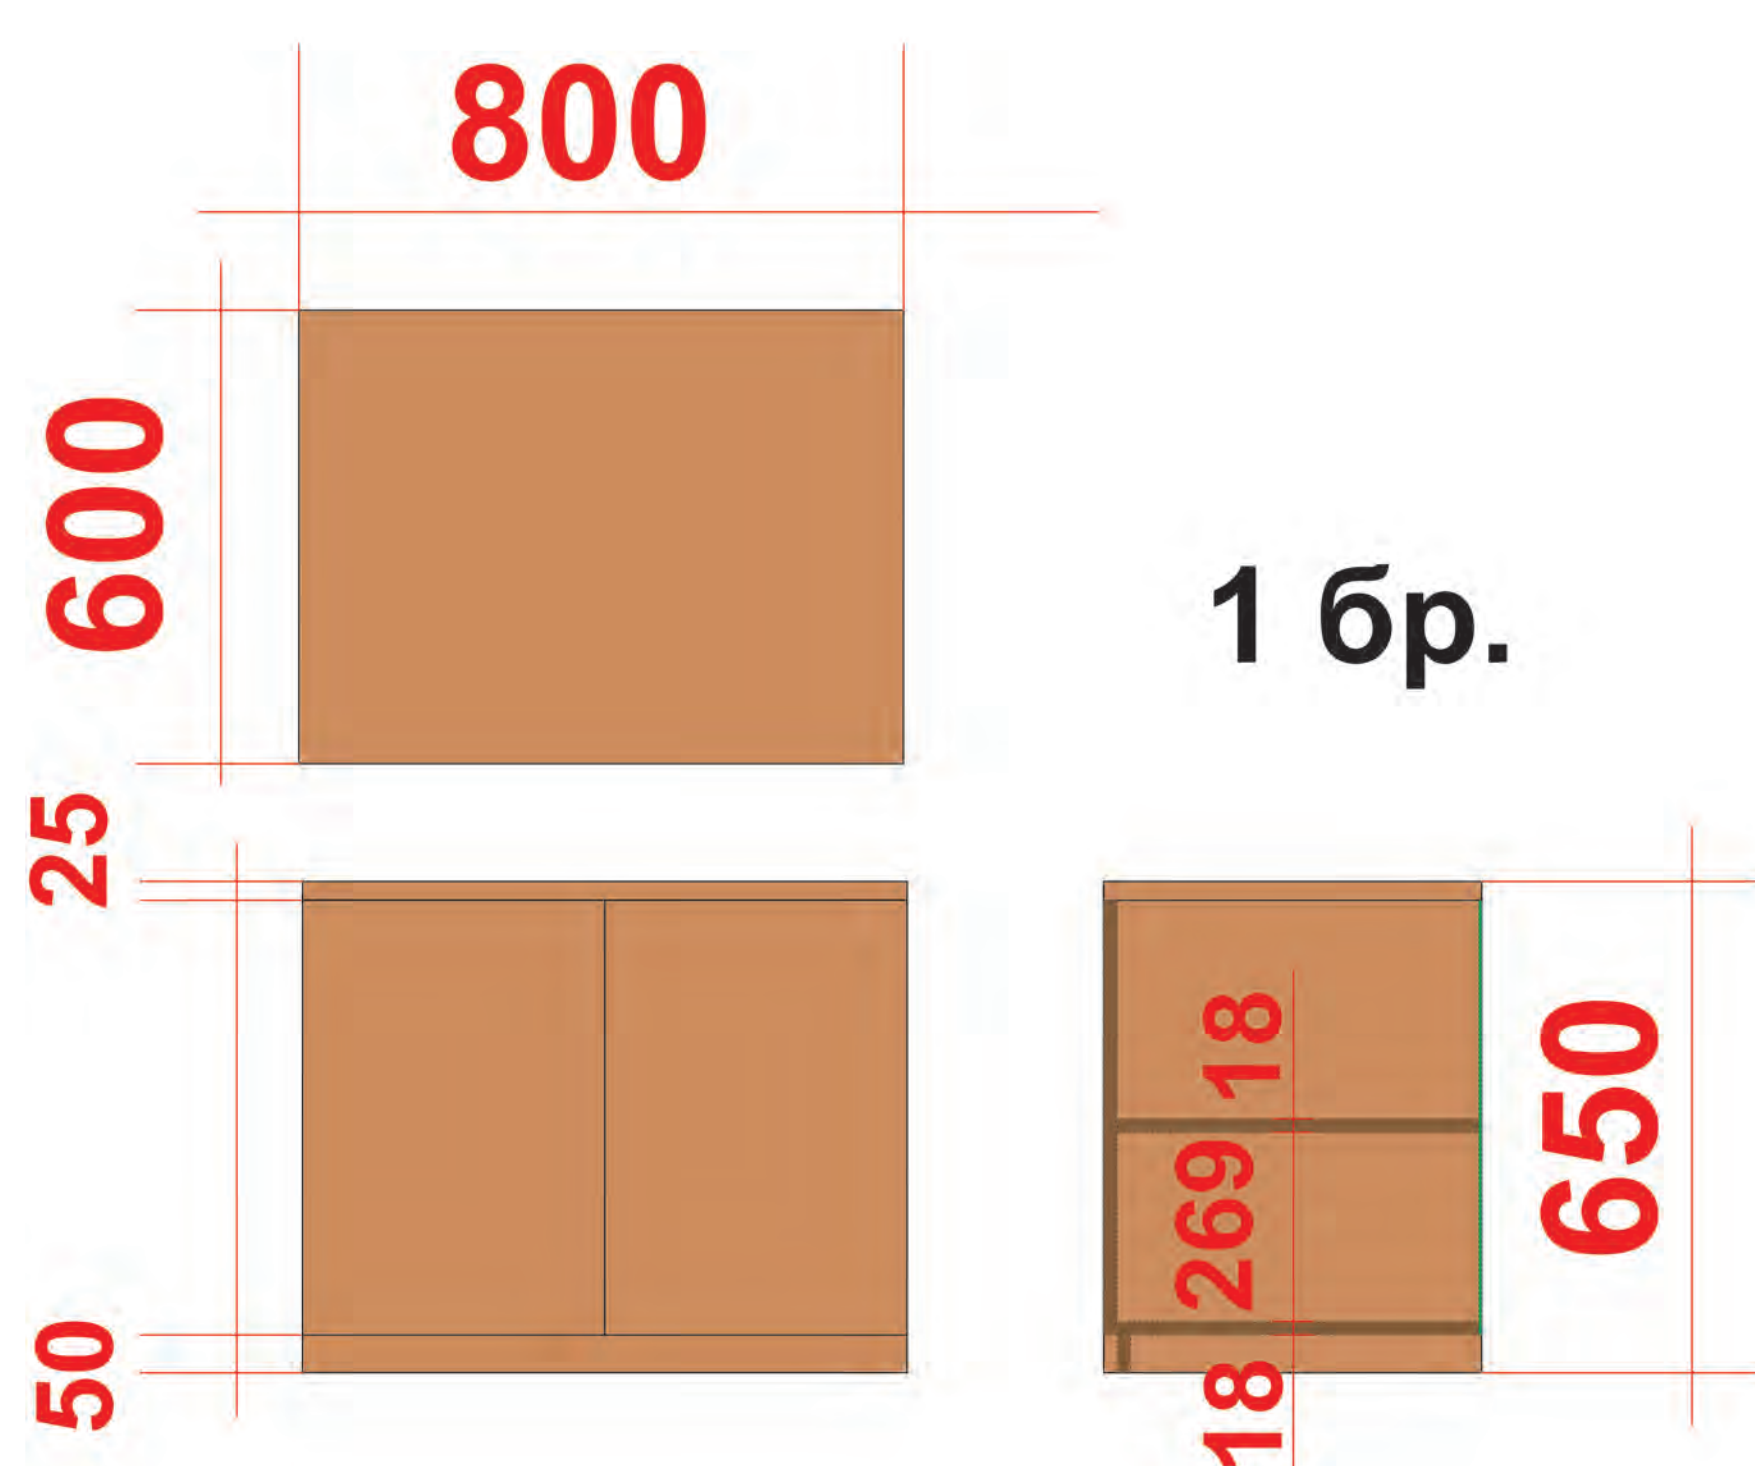

# 1. Заседателна маса 5600 x 2200/H750

## 2. Бюро : 1700 x 800/H750

## 3./9. Бюро : 1600 x 750/H750

**4./10. Помощно бюро - шкаф :  
1000 x 500/Н750**

**5. Шкаф документи :  
1000 x 400/Н750**

**6. : 900 x 400/Н1922**

**7./13. Шкаф документи :  
900 x 400/Н900**

**11. Шкаф копирна машина  
800 x 600/Н650**

**12. Шкаф документи :  
600 x 400/Н900**

**8.Гишета :  
2600 x 1100/Н900**

**14.Шкаф документи :  
900 x 400/Н1922**

**15.Ниска маса :  
600 x 450/Н450**

**16.Поставка за компютър :  
550 x 300/Н75**