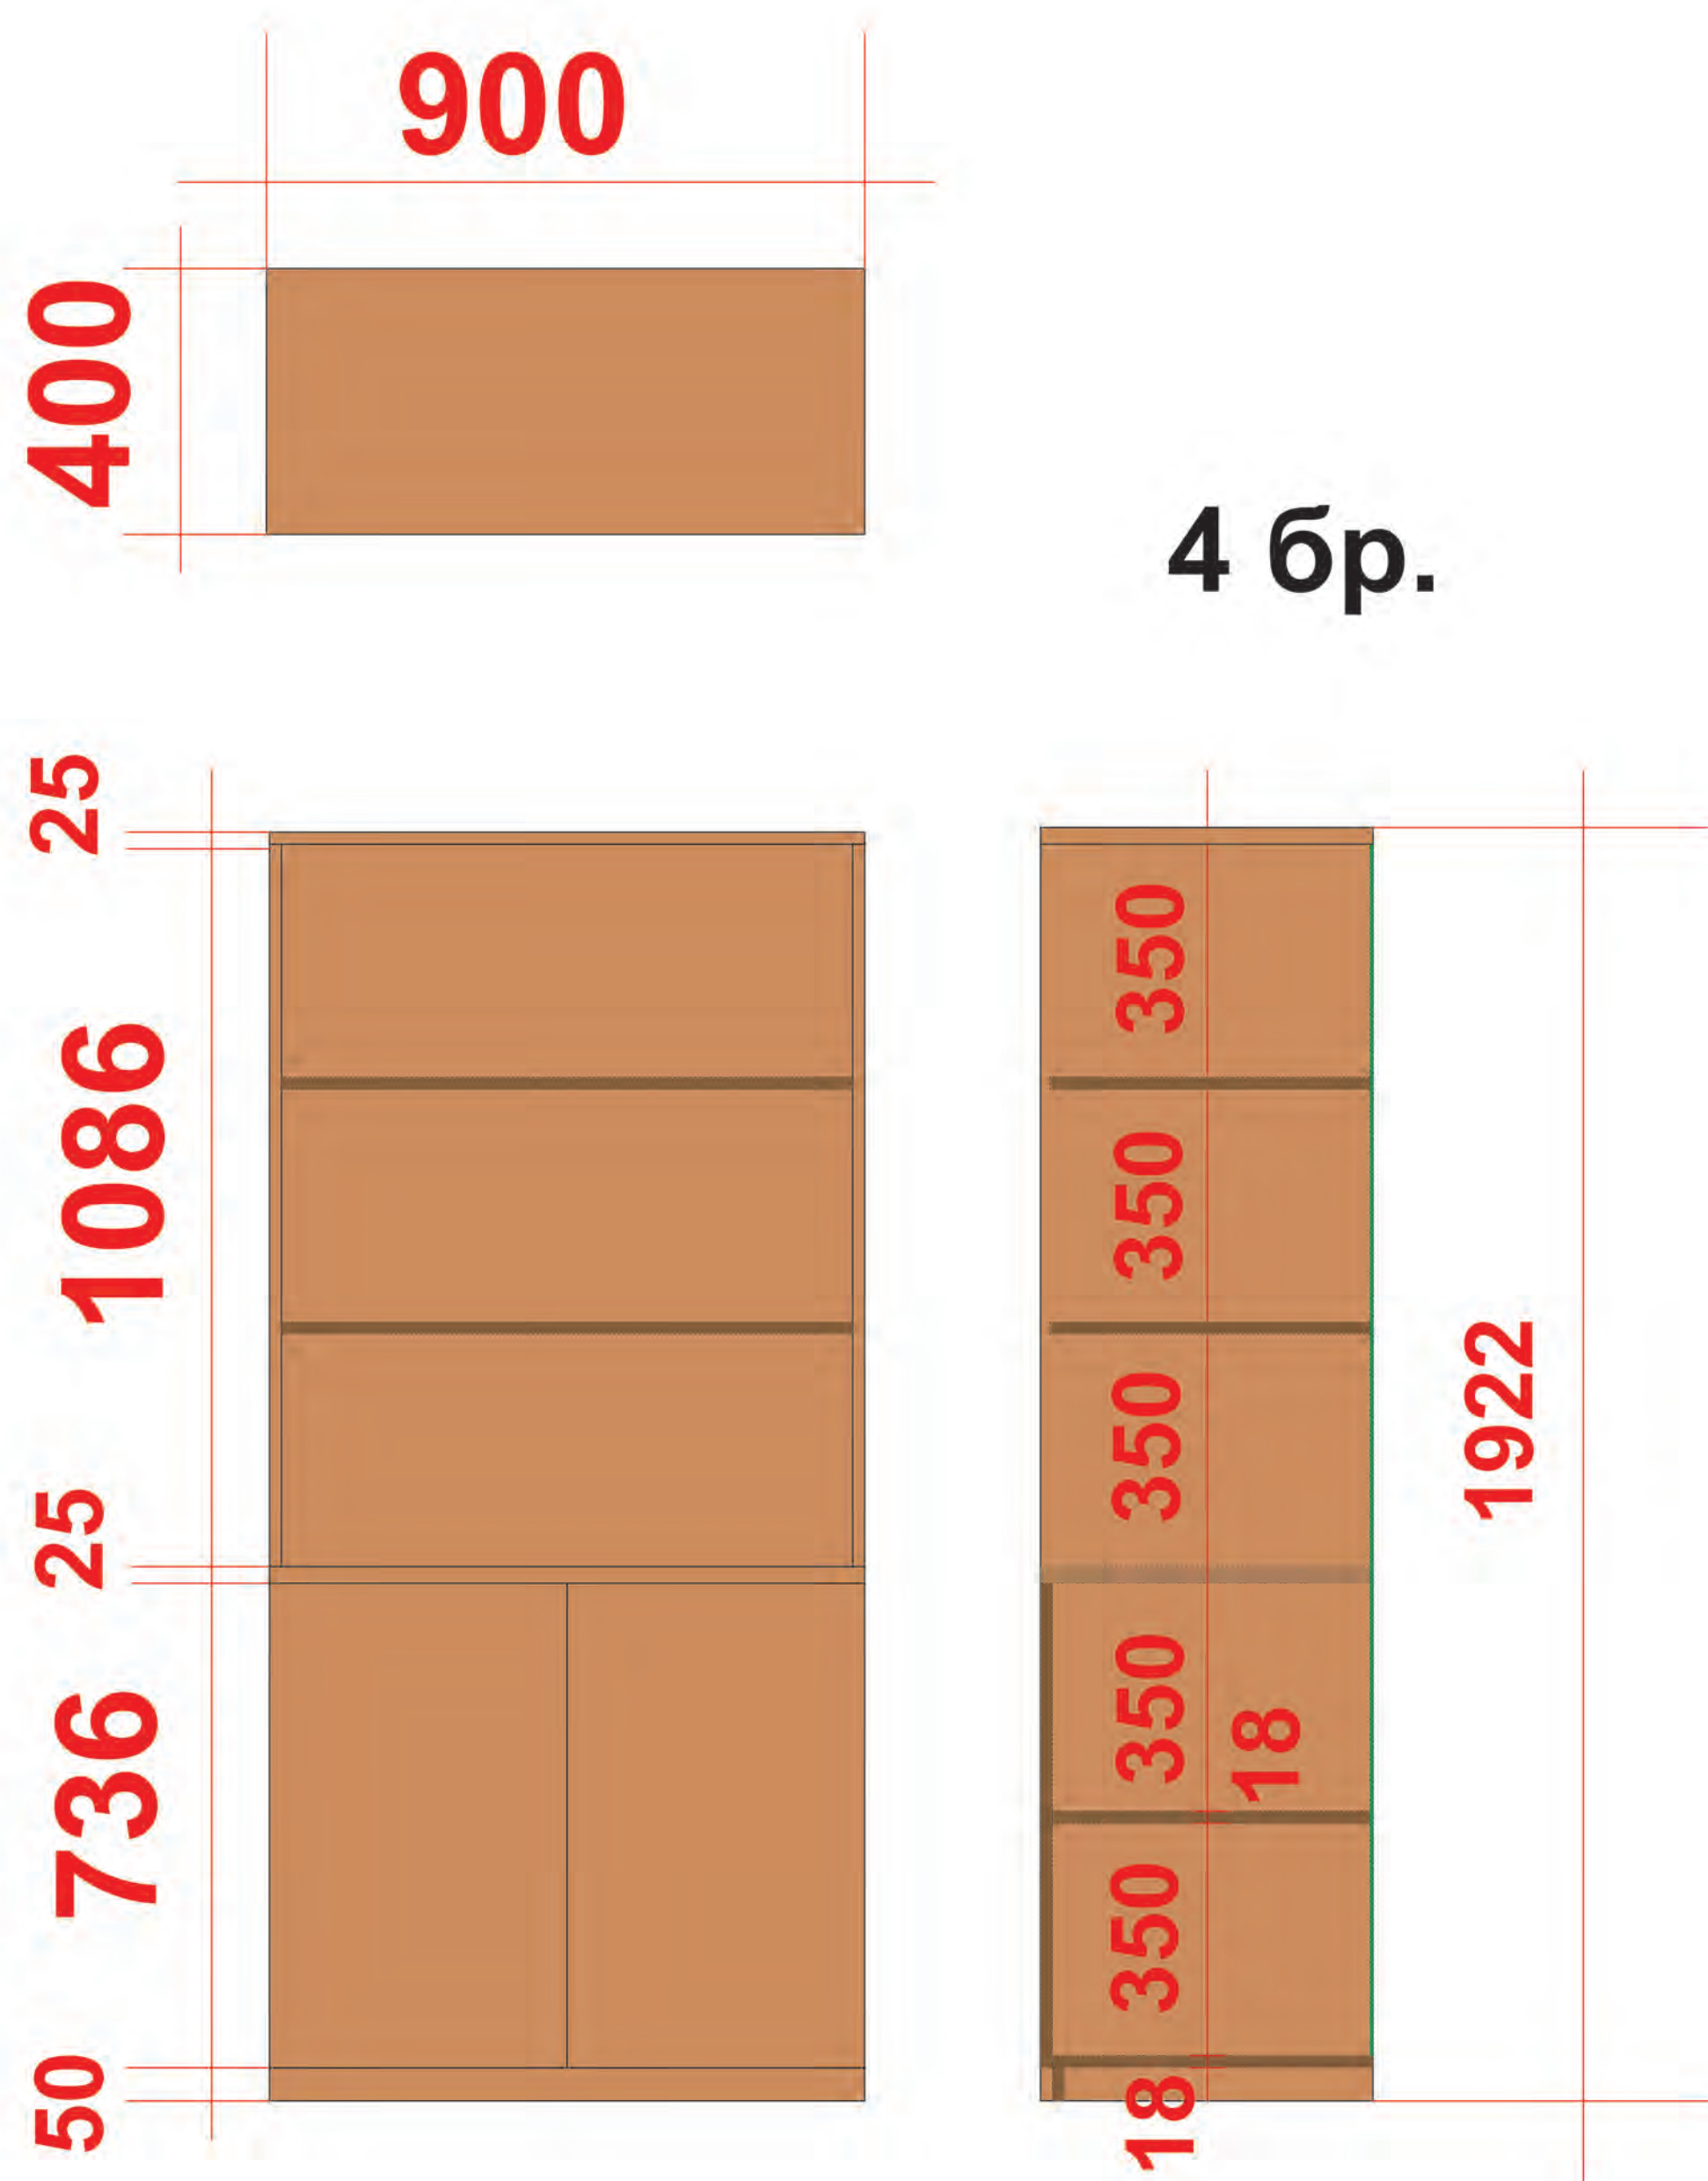

# 1. Заседателна маса 5600 x 2200/H750

## 2. Бюро : 1700 x 800/H750

## 3./9. Бюро : 1600 x 750/H750

**4./10. Помощно бюро - шкаф :  
1000 x 500/Н750**

**5. Шкаф документи :  
1000 x 400/Н750**

**6. : 900 x 400/Н1922**

**7./13. Шкаф документи :  
900 x 400/Н900**

**11. Шкаф копирна машина  
800 x 600/Н650**

**12. Шкаф документи :  
600 x 400/Н900**

**8.Гишета :  
2600 x 1100/Н900**

**14.Шкаф документи :  
900 x 400/Н1922**

**15.Ниска маса :  
600 x 450/Н450**

**16.Поставка за компютър :  
550 x 300/Н75**