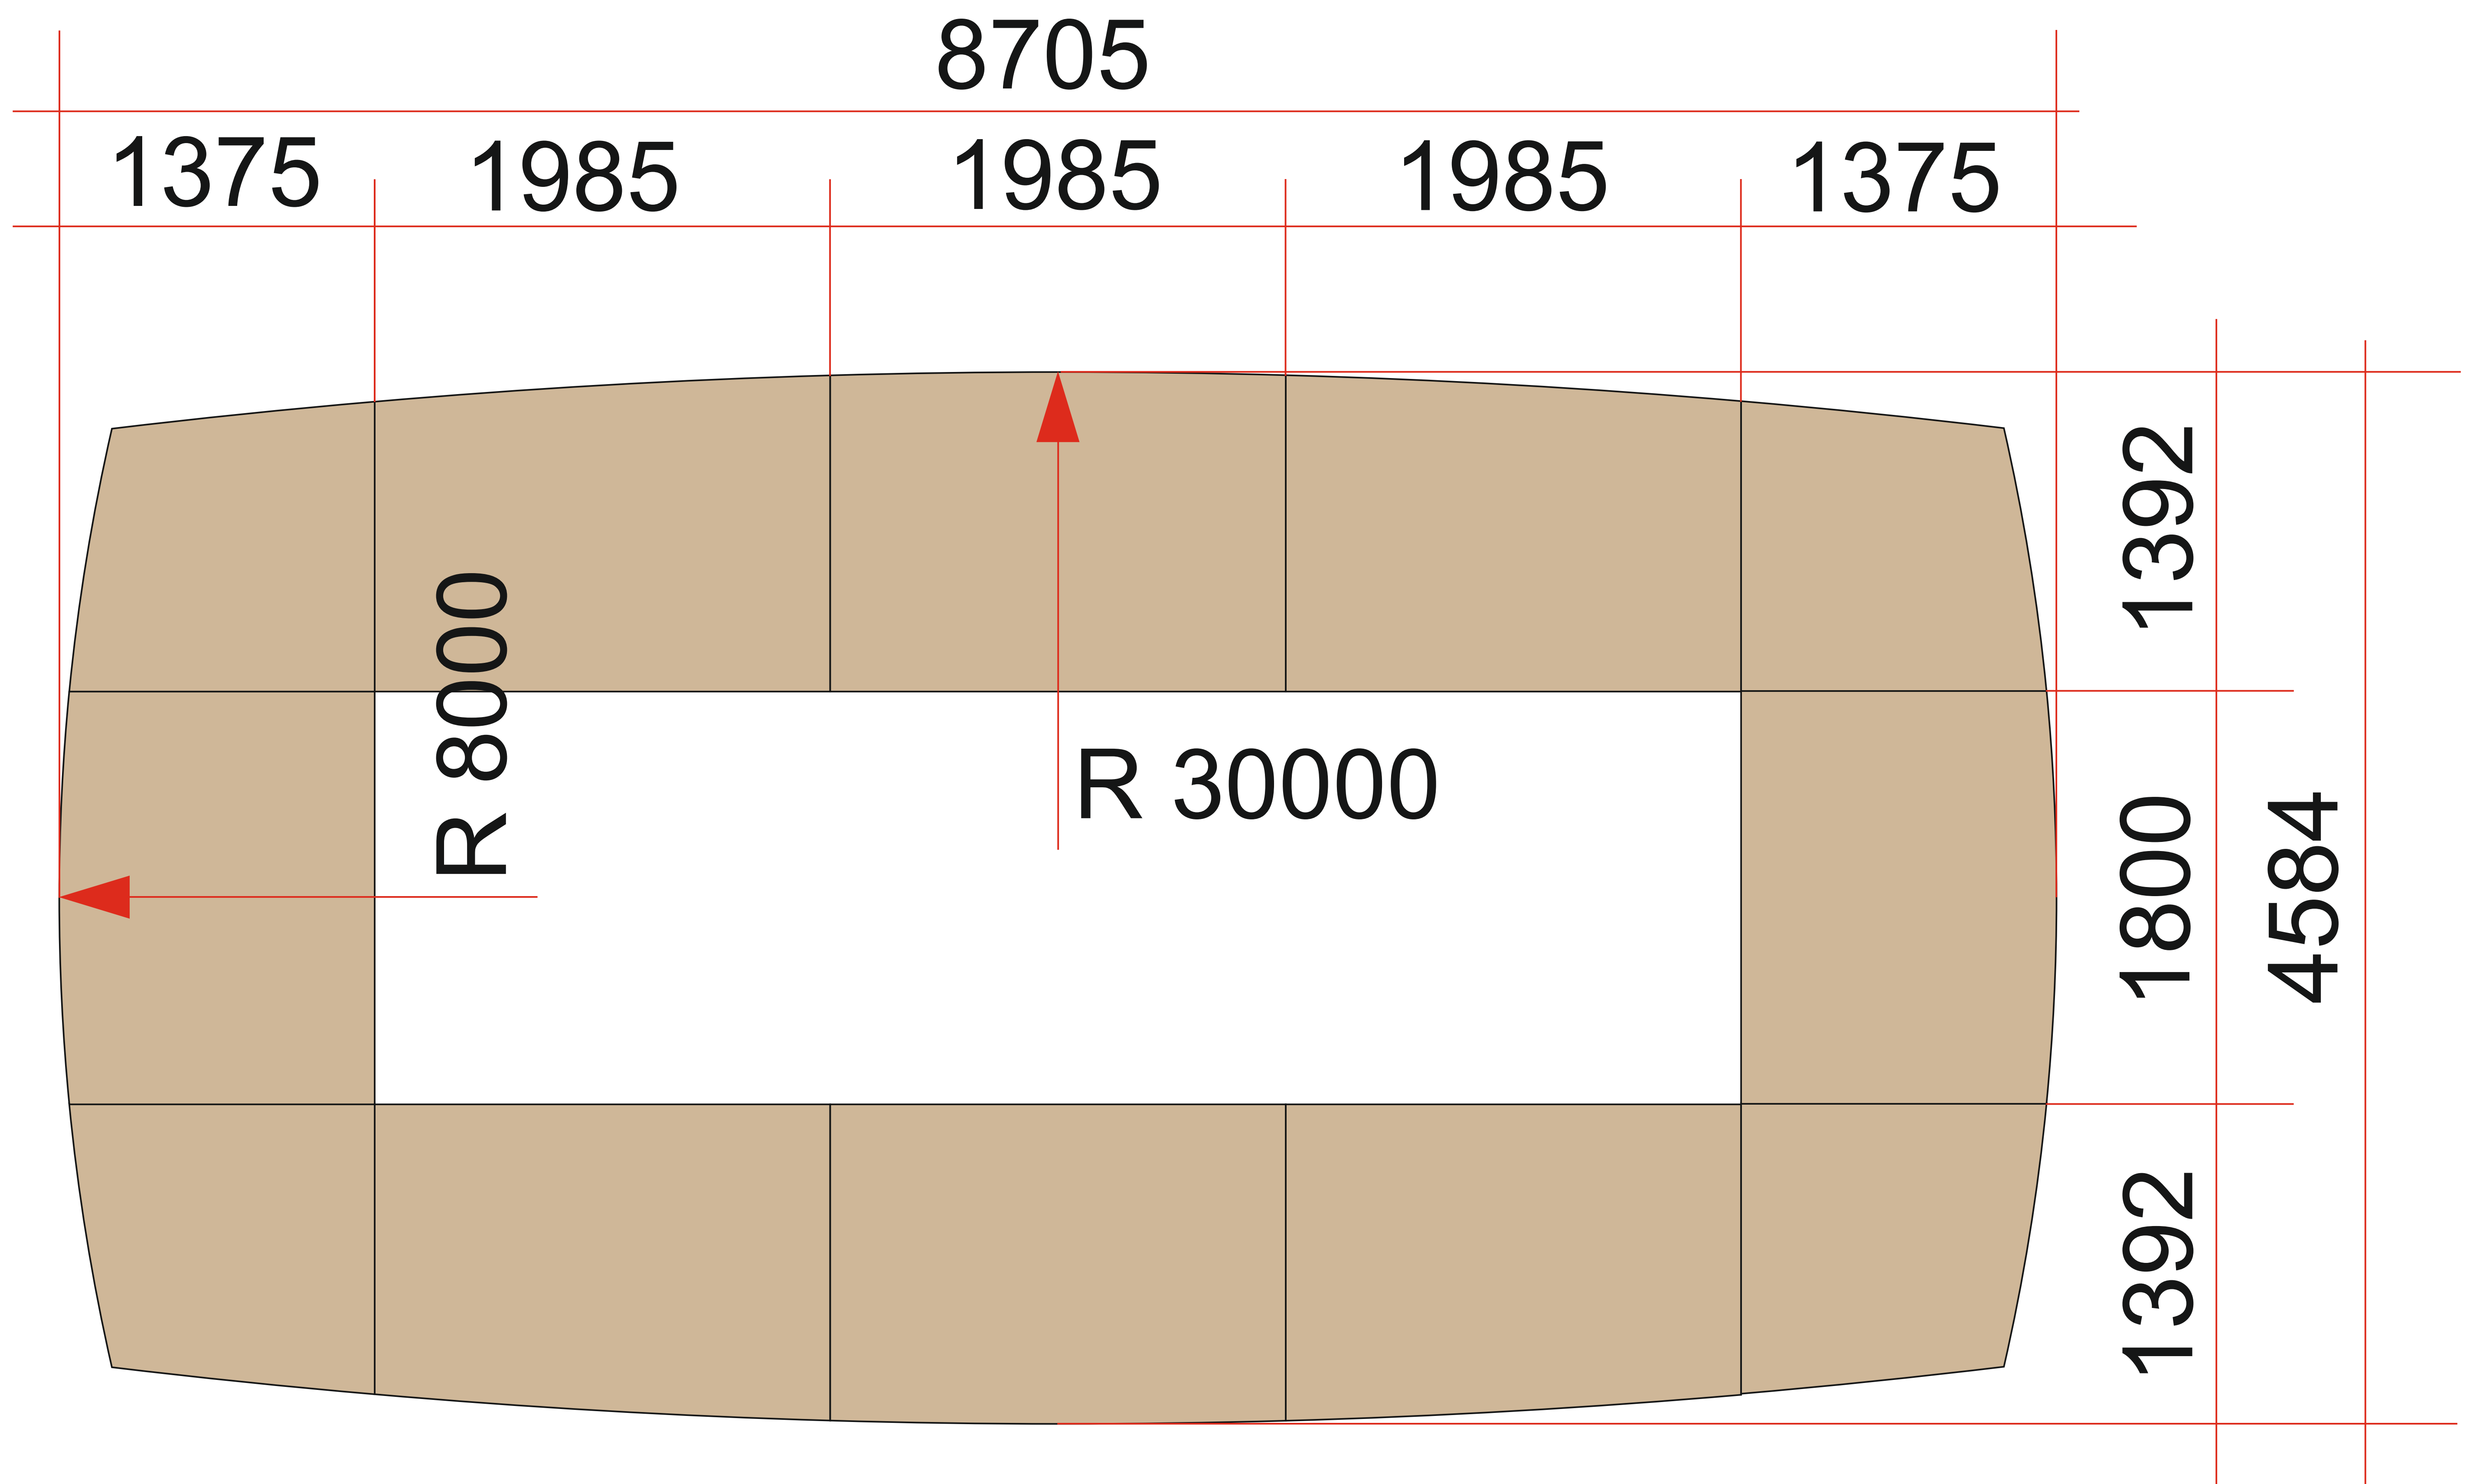

заседателна маса зала 320