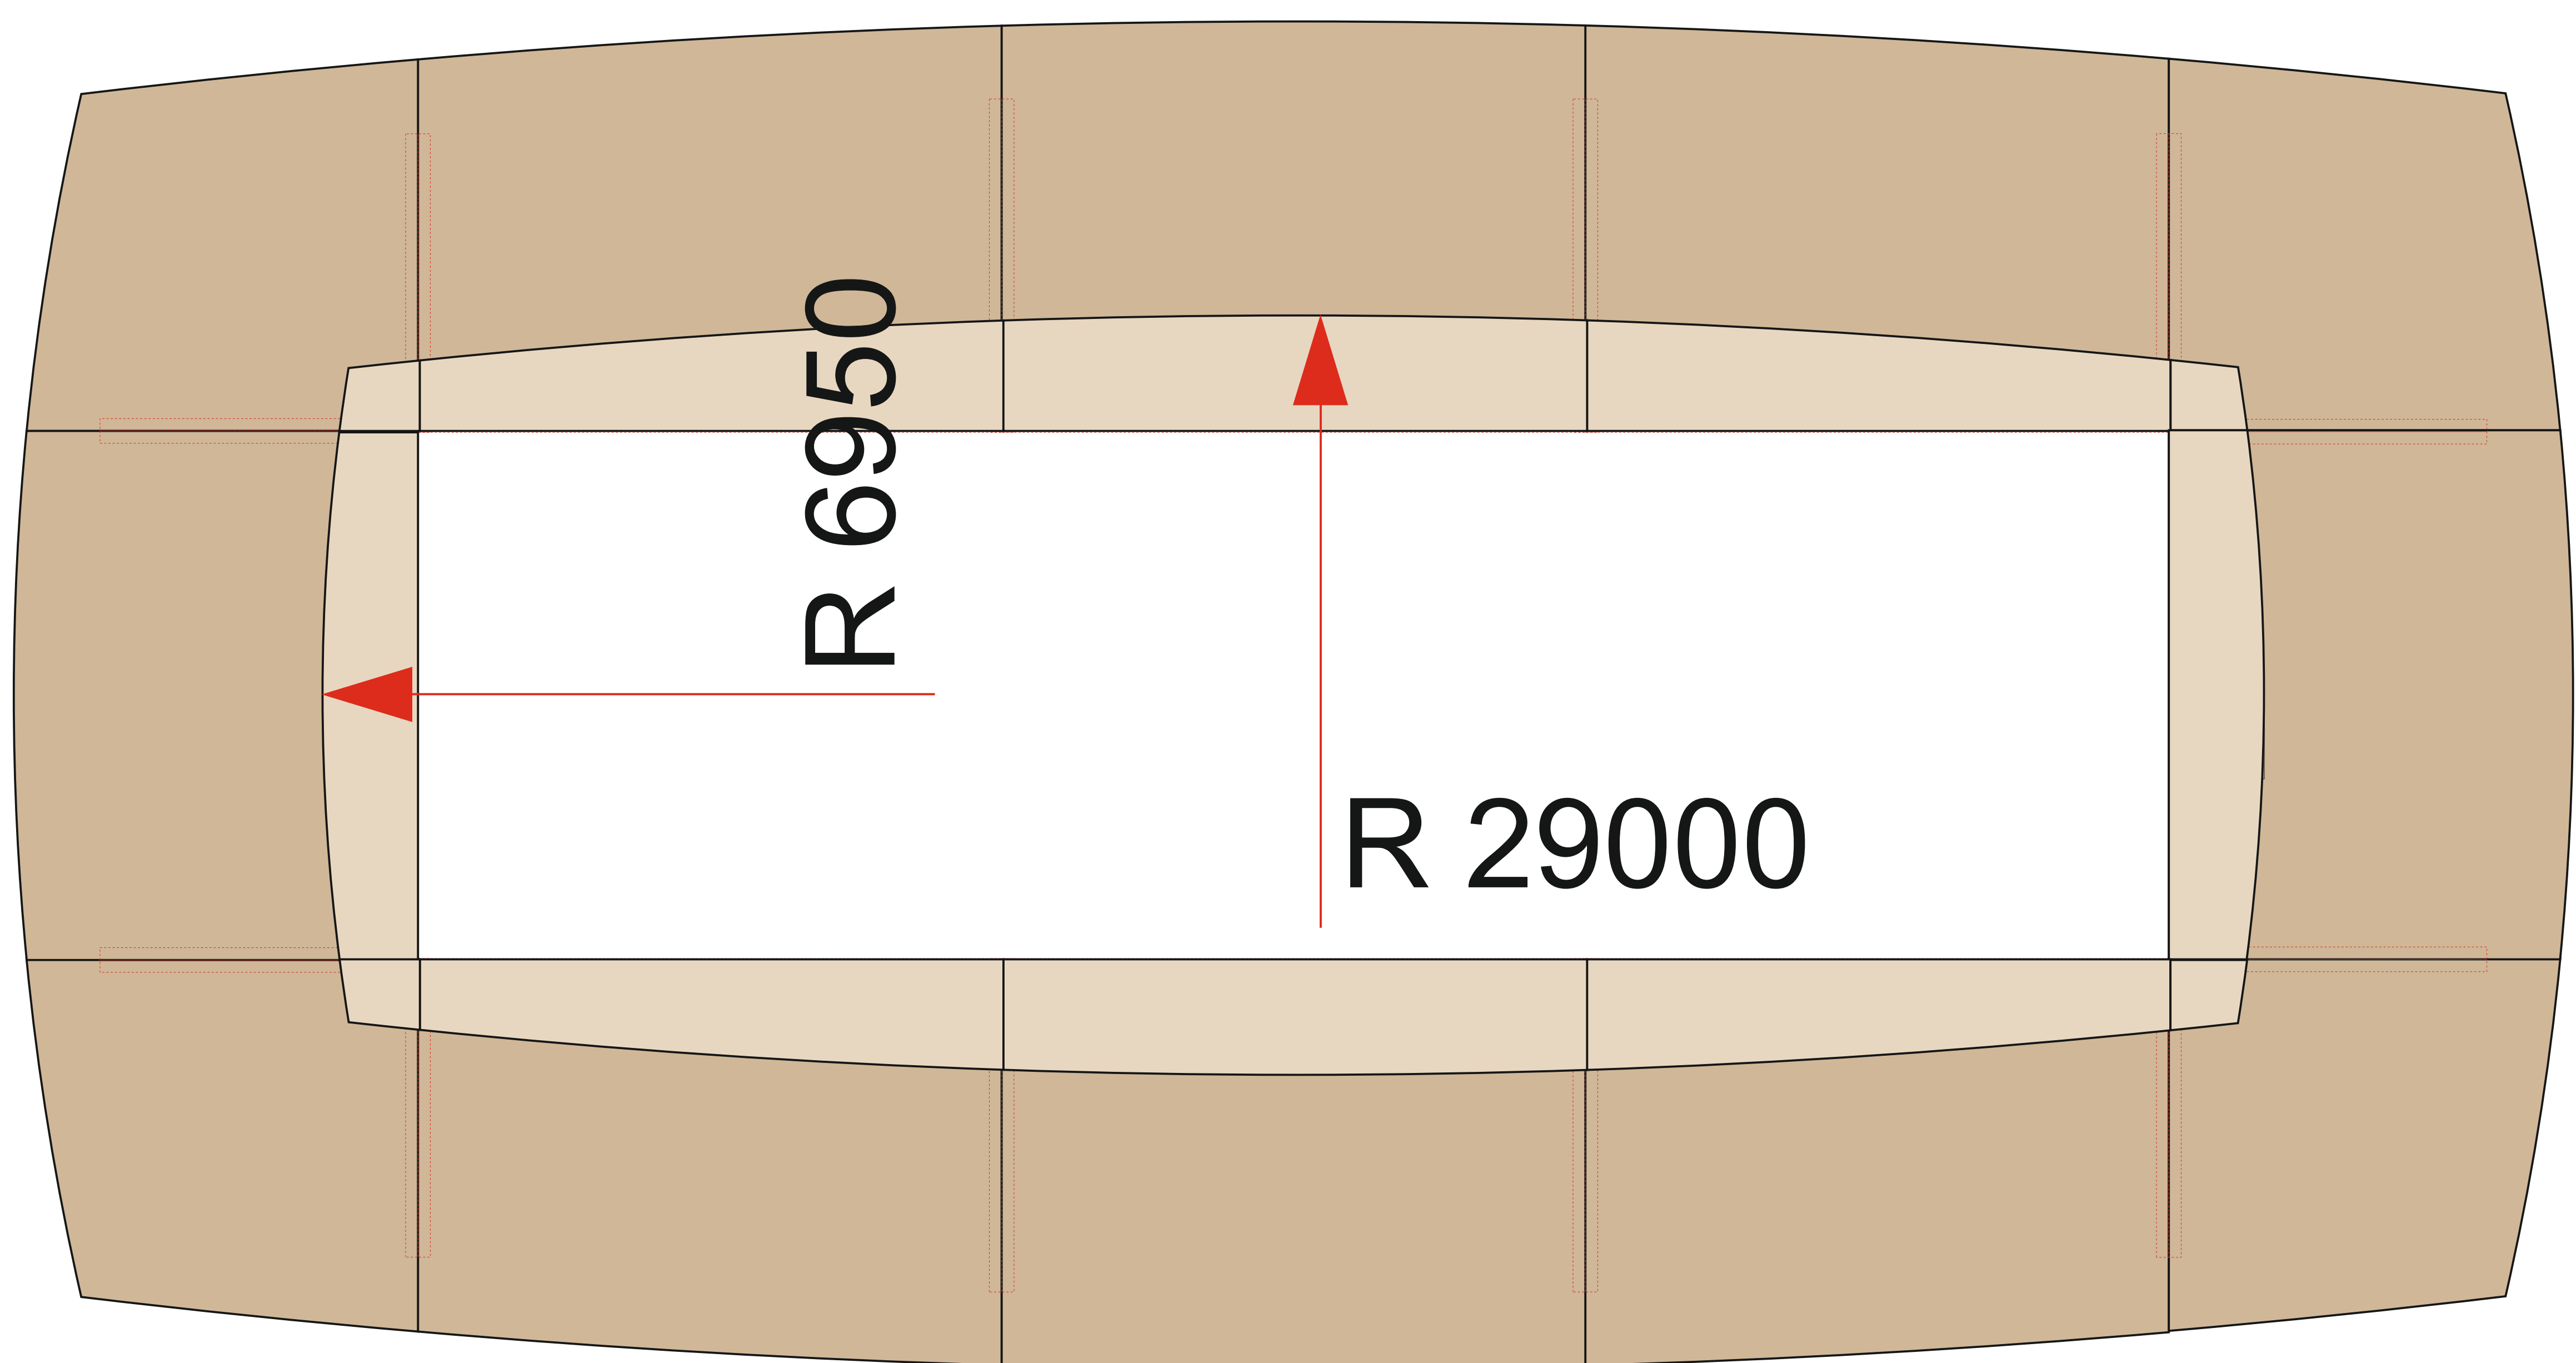

заседателна маса зала 320