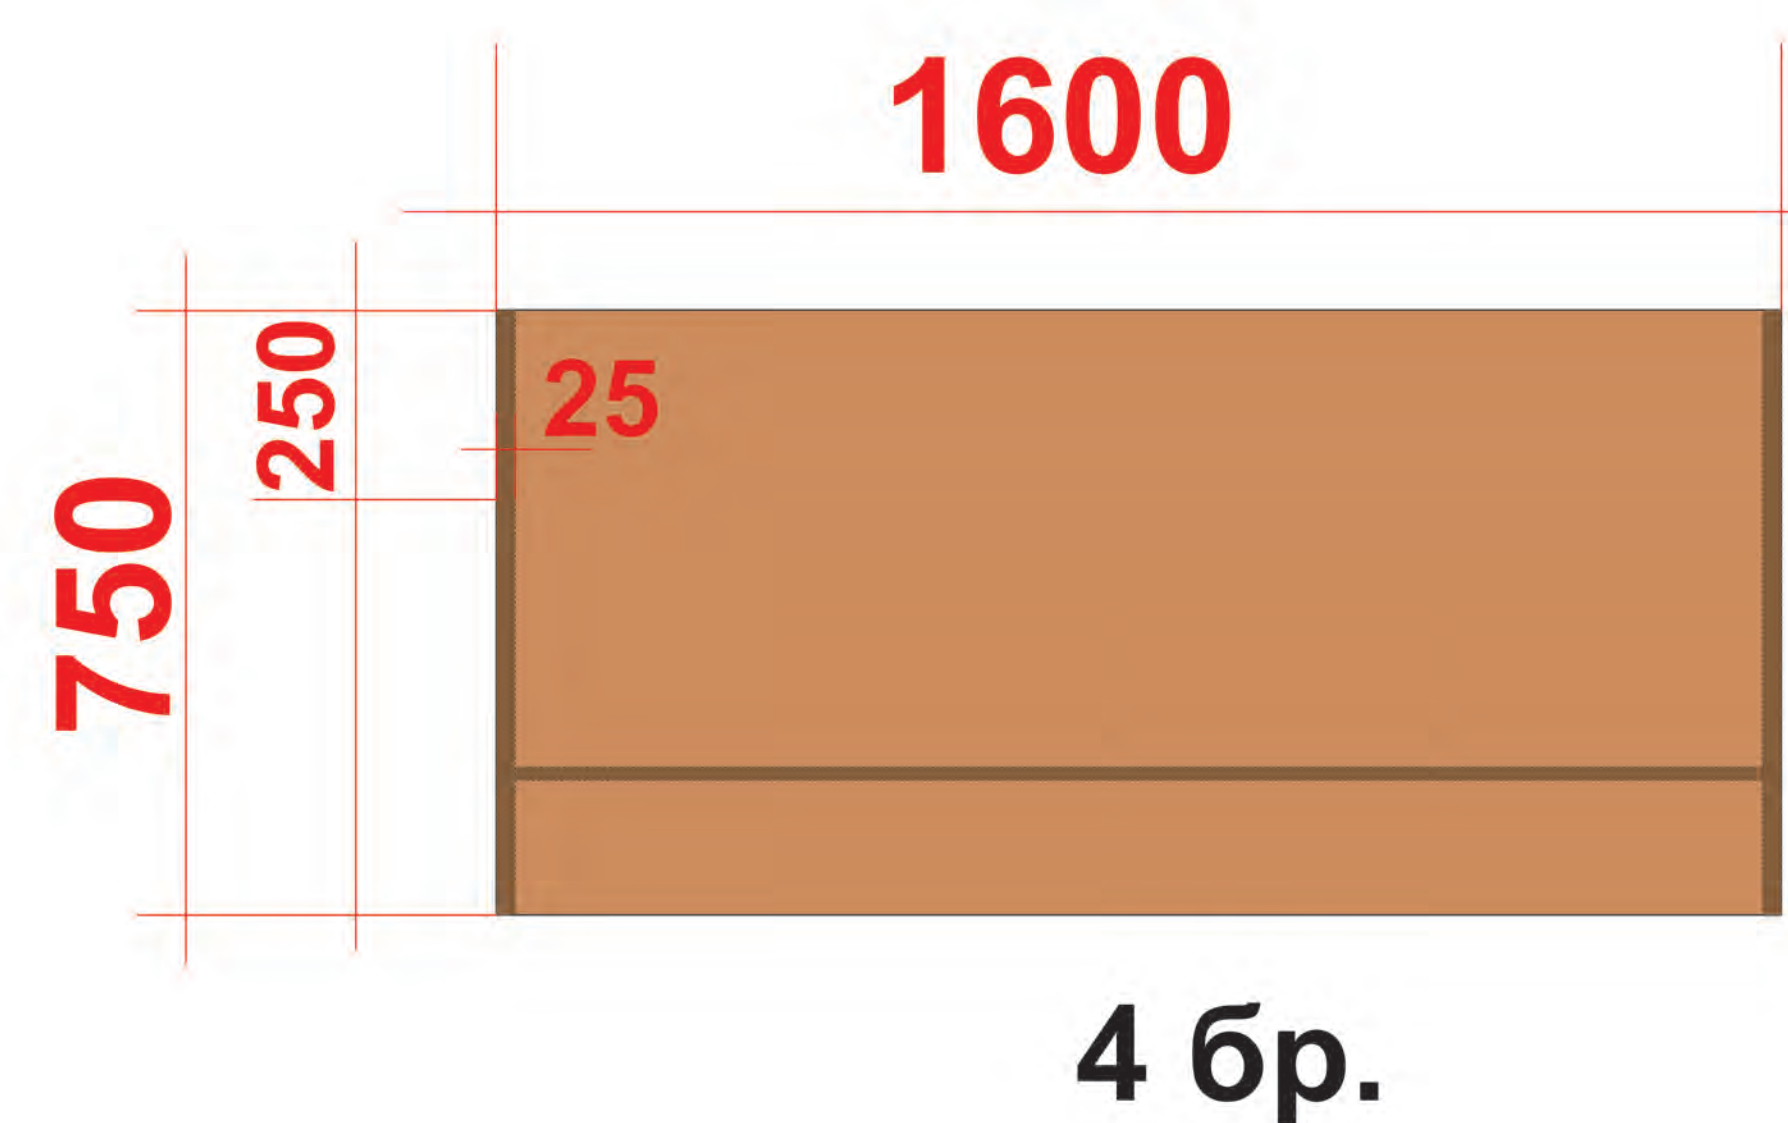

3./9. Бюро : 1600 x 750/H750