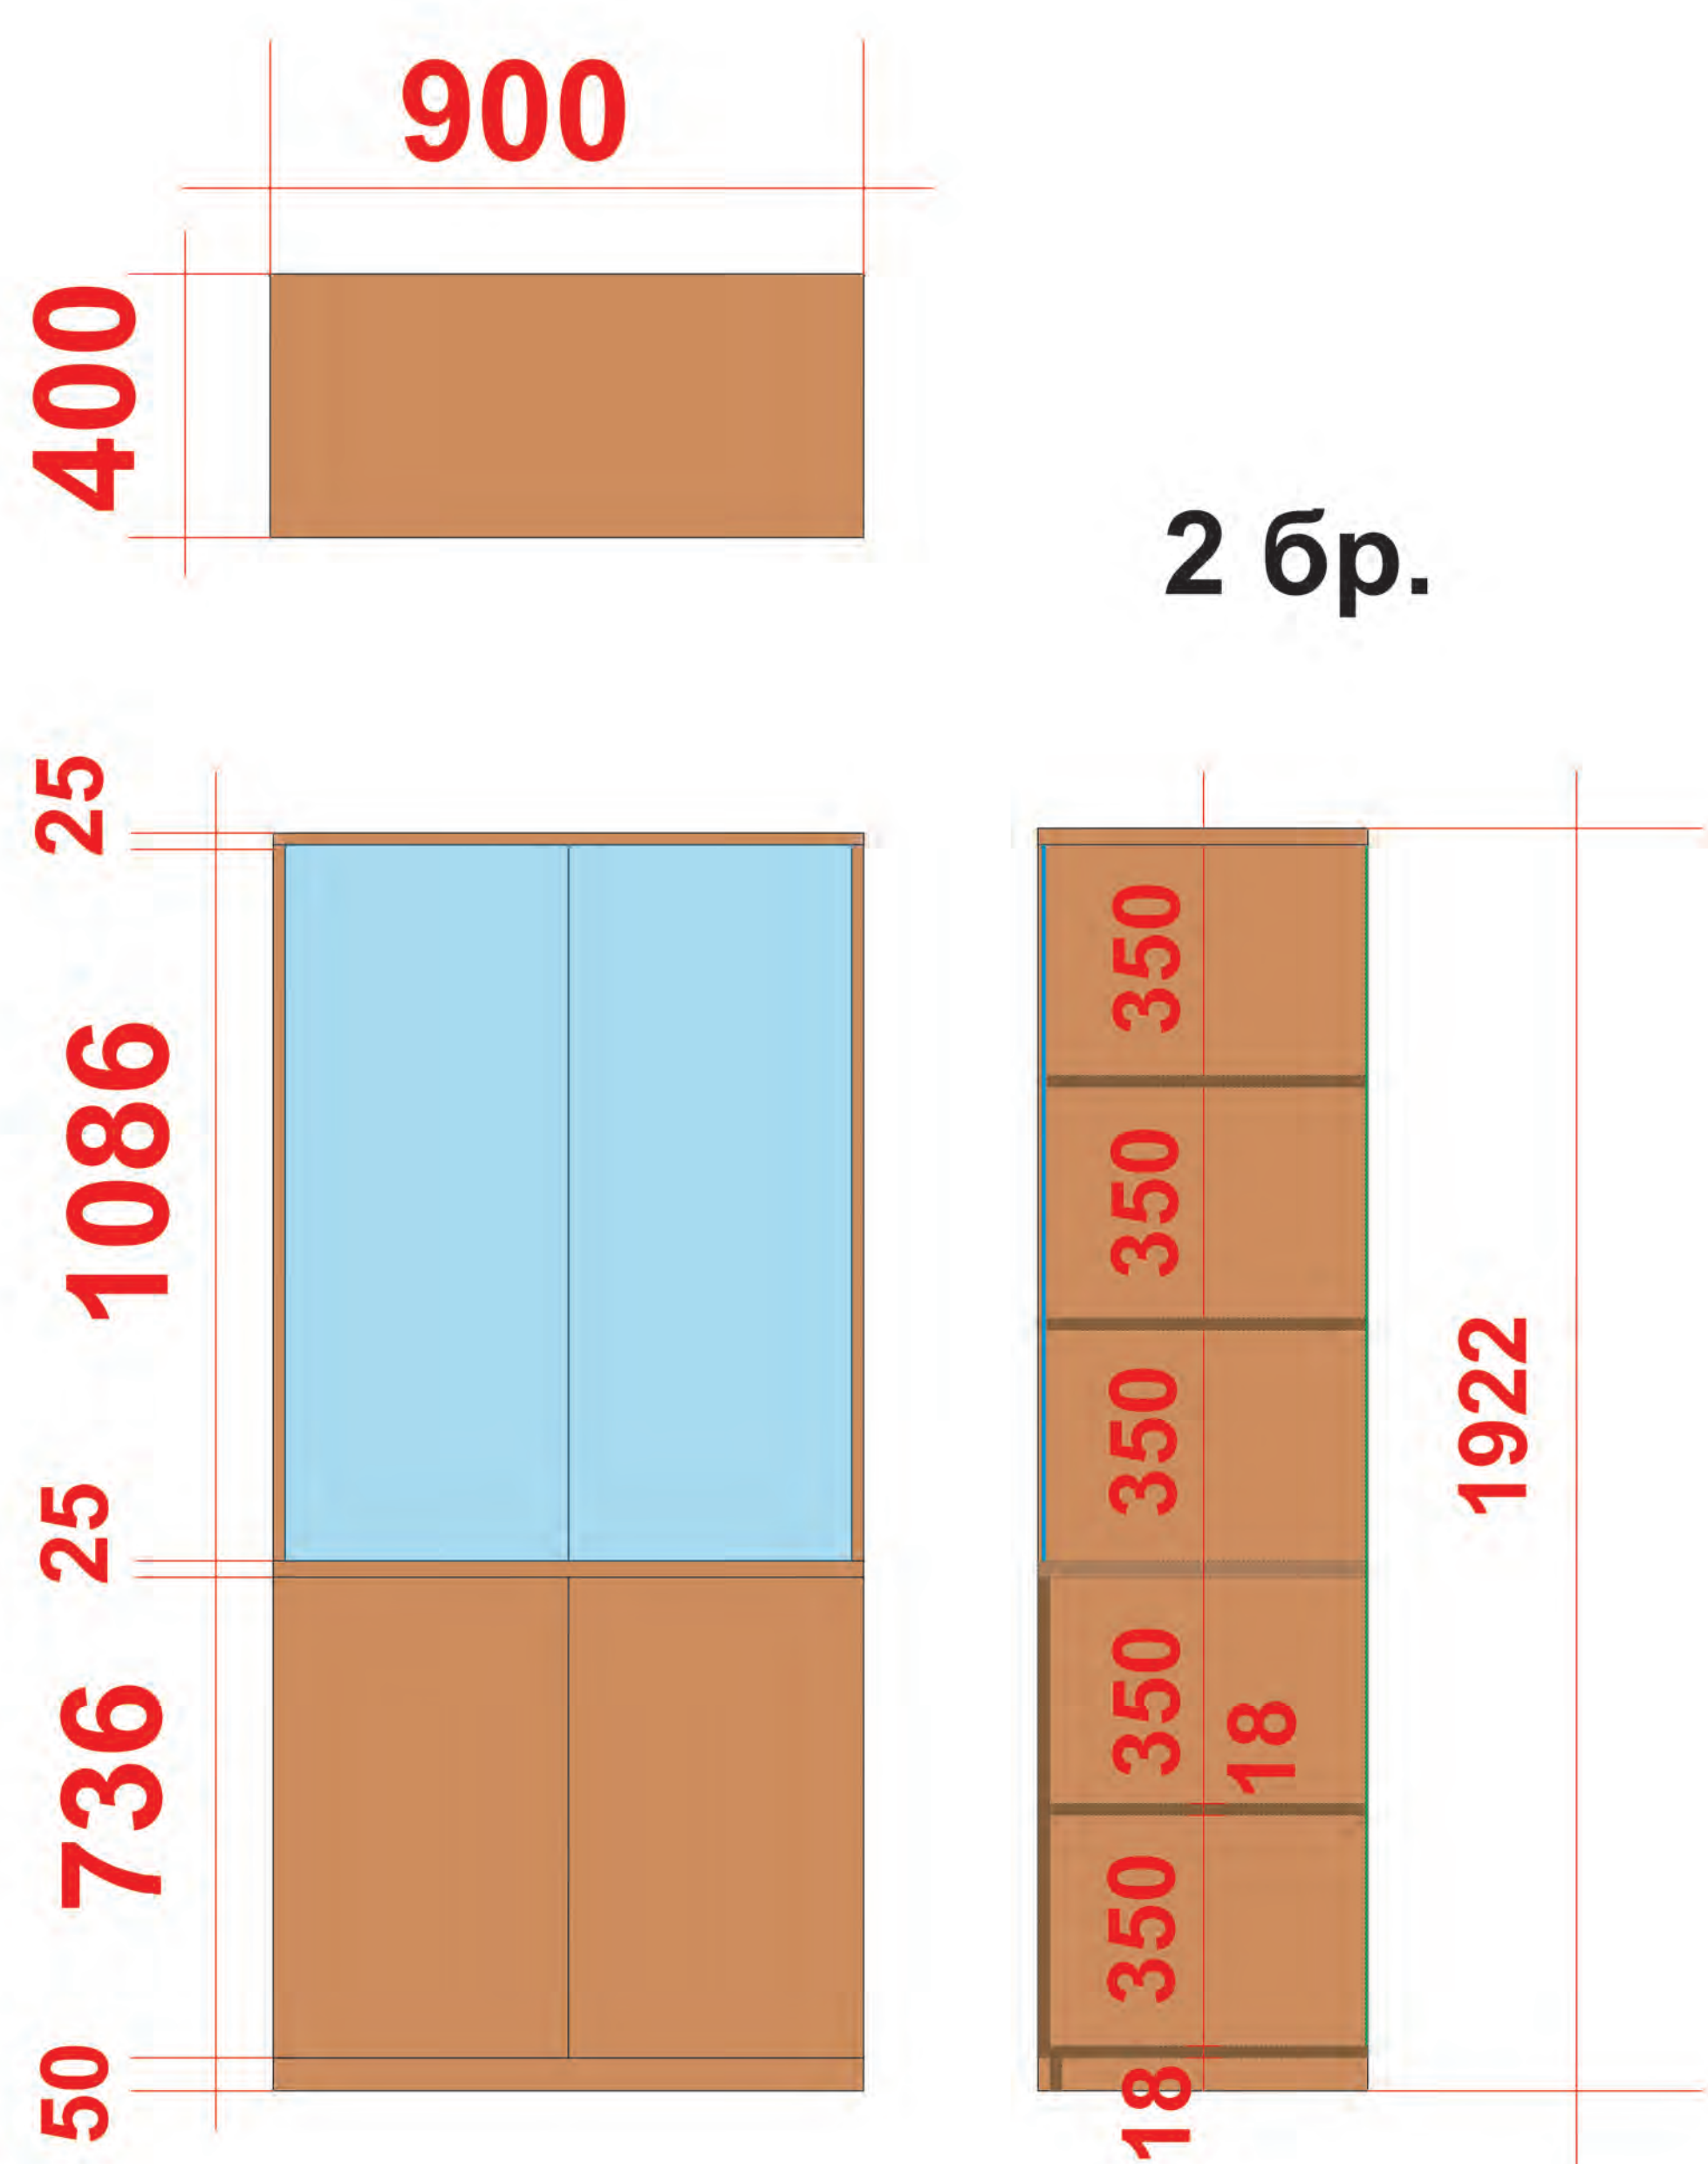

# 1. Заседателна маса 5600 x 2200/H750

## 2. Бюро : 1700 x 800/H750

## 3./9. Бюро : 1600 x 750/H750

**4./10. Помощно бюро - шкаф :  
1000 x 500/Н750**

**5. Шкаф документи :  
1000 x 400/Н750**

**6. : 900 x 400/Н1922**

**7./13. Шкаф документи :  
900 x 400/Н900**

**11. Шкаф копирна машина  
800 x 600/Н650**

**12. Шкаф документи :  
600 x 400/Н900**

**8.Гишета :  
2600 x 1100/Н900**

**14.Шкаф документи :  
900 x 400/Н1922**

**15.Ниска маса :  
600 x 450/Н450**

**16.Поставка за компютър :  
550 x 300/Н75**