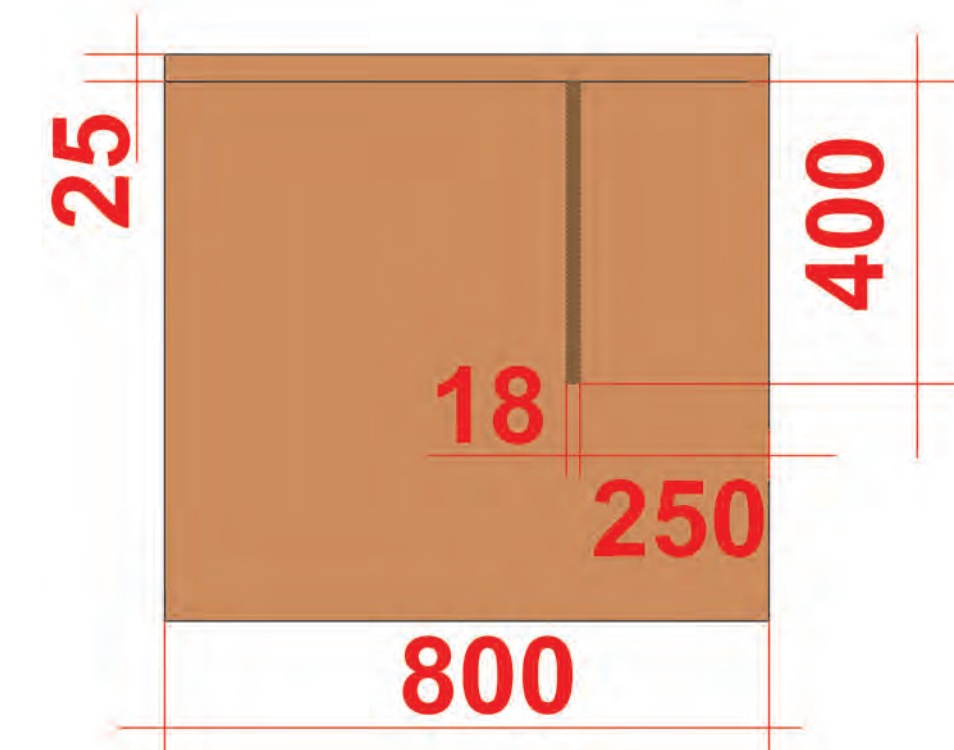

## А.МЕБЕЛИ СТУДЕНТСКИ СЪВЕТ

- 1.Заседателна маса: 5600 x 2200/Н750 - 1бр.;
- 2.Бюро : 1700 x 800/Н750 - 1 бр.;
- 3.Бюро : 1600 x 750/Н750 - 2 бр.;
- 4.Помощно бюро-шкаф : 1000 x 500/Н750 - 3 бр.;
- 5.Шкаф за документи : 1000 x 400/Н750 - 1бр.;
- 6.Шкаф за документи : 900 x 400/Н1922 - 4бр.;
7. Шкаф документи : 900 x 400/Н900 - 1 бр..

## Б.МЕБЕЛИ УНИВЕРСИТЕТСКИ КУЛТУРЕН ЦЕНТЪР

- 8.Гишетура: 2600 x 1100/Н900 - 1бр.;
- 9.Бюро : 1600 x 750/Н750 - 2 бр.;
- 10.Помощно бюро-шкаф : 1000 x 500/Н750 - 2 бр.;
- 11.Шкаф за копирна машина : 800 x 600/Н650 - 1бр.;
- 12.Шкаф за документи : 600 x 400/Н900 - 2бр.;
- 13.Шкаф за документи : 900 x 400/Н900 - 2 бр.;
- 14.Шкаф за документи : 900 x 400/Н1922 - 2 бр.;
- 15.Ниска маса : 600 x 450/Н450 - 1бр.;
- 16.Поставка за компютър : 300 x 550/Н75 - 5 бр.

# 1. Заседателна маса 5600 x 2200/H750

## 2. Бюро : 1700 x 800/H750