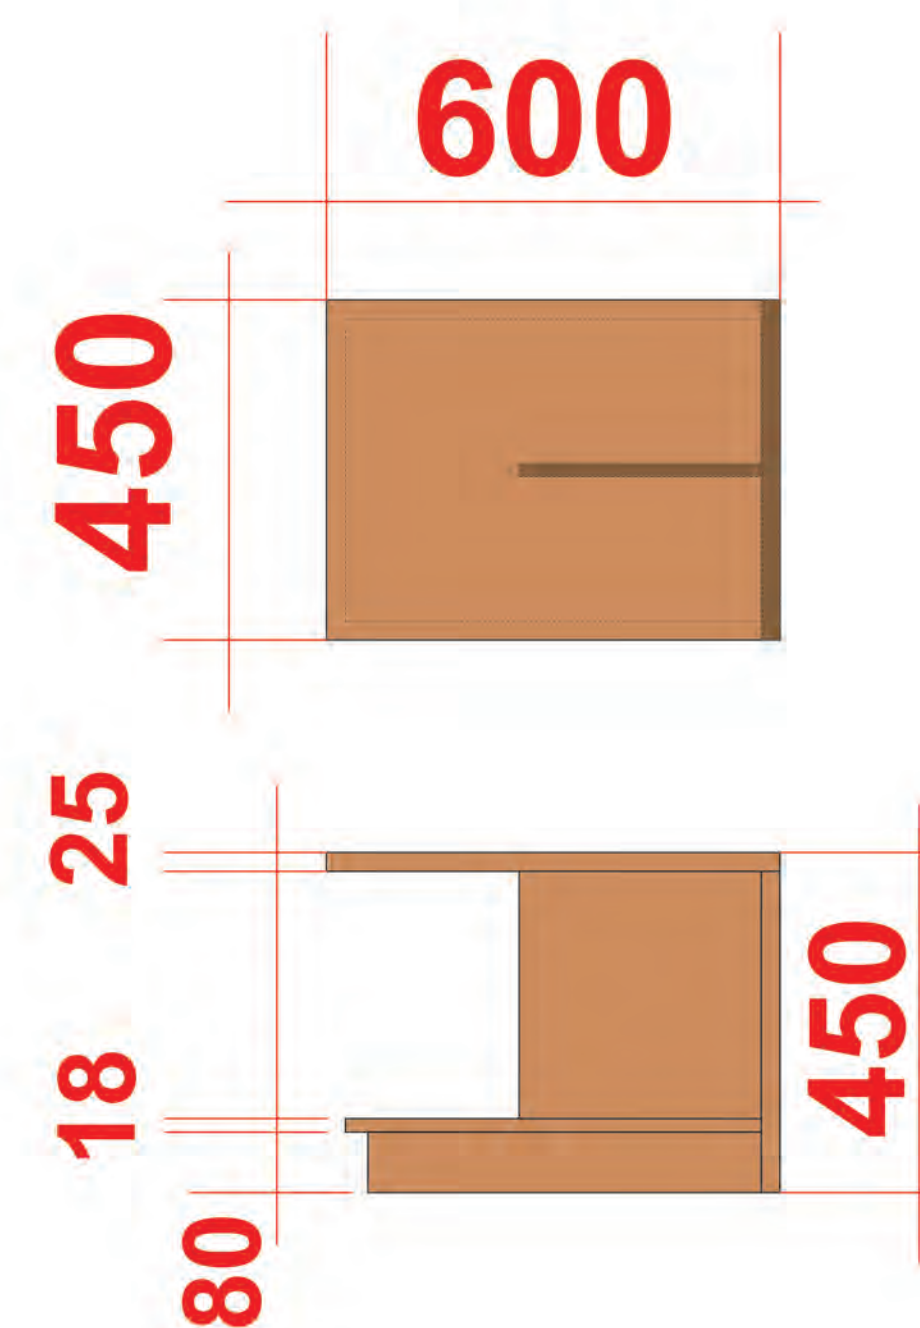

# 1. Заседателна маса 5600 x 2200/H750

## 2. Бюро : 1700 x 800/H750

## 3./9. Бюро : 1600 x 750/H750

**4./10. Помощно бюро - шкаф :  
1000 x 500/Н750**

**5. Шкаф документи :  
1000 x 400/Н750**

**6. : 900 x 400/Н1922**

**7./13. Шкаф документи :  
900 x 400/Н900**

**11. Шкаф копирна машина  
800 x 600/Н650**

**12. Шкаф документи :  
600 x 400/Н900**

**8.Гишета :  
2600 x 1100/Н900**

**14.Шкаф документи :  
900 x 400/Н1922**

**15.Ниска маса :  
600 x 450/Н450**

**16.Поставка за компютър :  
550 x 300/Н75**