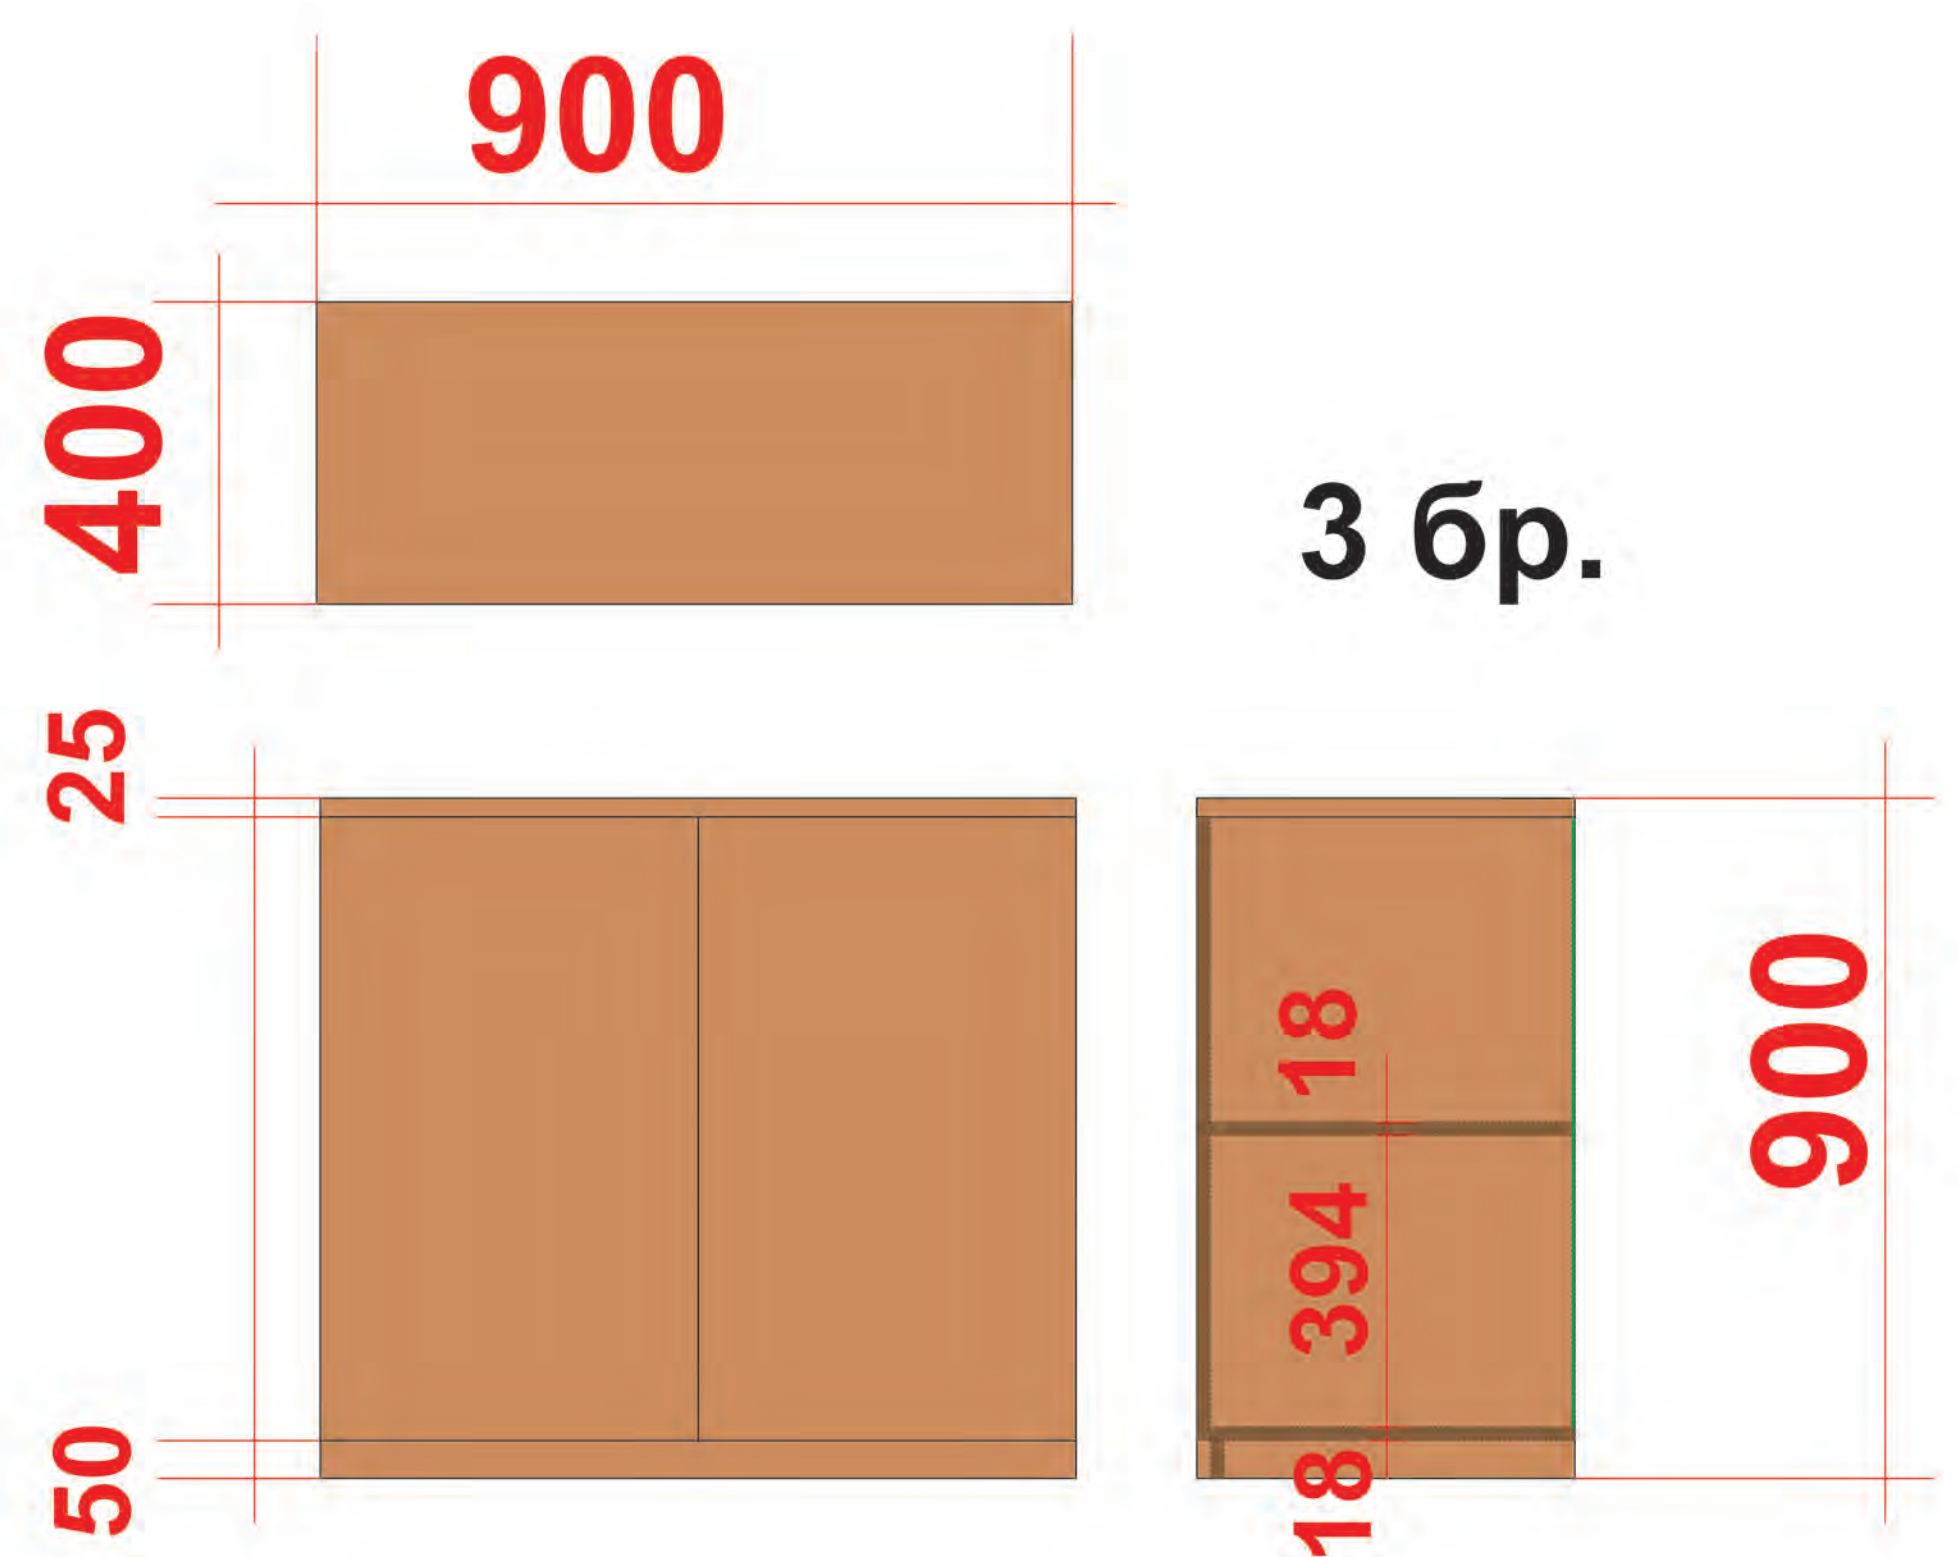

# 1. Заседателна маса 5600 x 2200/H750

## 2. Бюро : 1700 x 800/H750

## 3./9. Бюро : 1600 x 750/H750

**4./10. Помощно бюро - шкаф :  
1000 x 500/Н750**

**5. Шкаф документи :  
1000 x 400/Н750**

**6. : 900 x 400/Н1922**

**7./13. Шкаф документи :  
900 x 400/Н900**

**11. Шкаф копирна машина  
800 x 600/Н650**

**12. Шкаф документи :  
600 x 400/Н900**

**8.Гишета :  
2600 x 1100/Н900**

**14.Шкаф документи :  
900 x 400/Н1922**

**15.Ниска маса :  
600 x 450/Н450**

**16.Поставка за компютър :  
550 x 300/Н75**