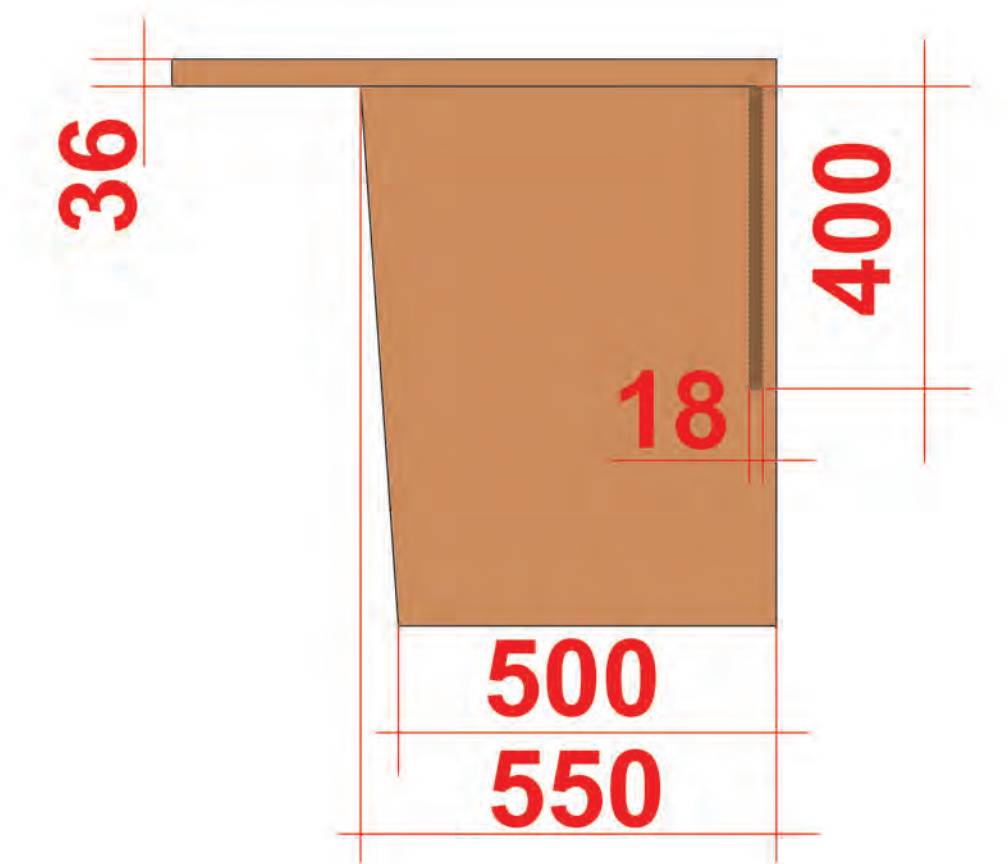

## А.МЕБЕЛИ СТУДЕНТСКИ СЪВЕТ

- 1.Заседателна маса: 5600 x 2200/Н750 - 1бр.;
- 2.Бюро : 1700 x 800/Н750 - 1 бр.;
- 3.Бюро : 1600 x 750/Н750 - 2 бр.;
- 4.Помощно бюро-шкаф : 1000 x 500/Н750 - 3 бр.;
- 5.Шкаф за документи : 1000 x 400/Н750 - 1бр.;
- 6.Шкаф за документи : 900 x 400/Н1922 - 4бр.;
7. Шкаф документи : 900 x 400/Н900 - 1 бр..

## Б.МЕБЕЛИ УНИВЕРСИТЕТСКИ КУЛТУРЕН ЦЕНТЪР

- 8.Гишетура: 2600 x 1100/Н900 - 1бр.;
- 9.Бюро : 1600 x 750/Н750 - 2 бр.;
- 10.Помощно бюро-шкаф : 1000 x 500/Н750 - 2 бр.;
- 11.Шкаф за копирна машина : 800 x 600/Н650 - 1бр.;
- 12.Шкаф за документи : 600 x 400/Н900 - 2бр.;
- 13.Шкаф за документи : 900 x 400/Н900 - 2 бр.;
- 14.Шкаф за документи : 900 x 400/Н1922 - 2 бр.;
- 15.Ниска маса : 600 x 450/Н450 - 1бр.;
- 16.Поставка за компютър : 300 x 550/Н75 - 5 бр.

# 1. Заседателна маса 5600 x 2200/H750

## 2. Бюро : 1700 x 800/H750